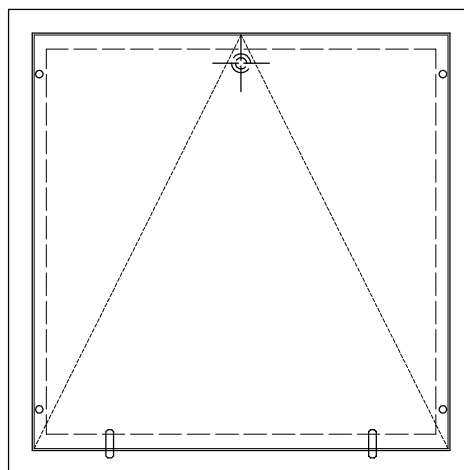

CADRE : Métallique galvanisé prépeint blanc
 PORTILLON : Médium 22 mm prépeint blanc
 FERMETURE : 1 batteuse avec carré de 6 x 6
 et emboîtement en partie basse
 Tampon en fond de feuillure
 OPTIONS : Nous consulter
 Laine de roche
 Joint isophonique

Trappe de visite basique Gamme "Classique métal"

Modèle breveté N° 04-13907

P.V perméabilité à l'air CSTB N° BV11-488

Q₄Pa < 0,6m³/h

Avec recouvrement

BMST 50

(cloison de 50 mm)

BMST 72

(cloison de 72 mm)

Délai de livraison : 1 à 2 semaines (dans la limite des stocks)

Coupe Verticale

Elévation

Coupe de principe

Coupe Horizontale

Formats standards en stocks

* Cote de passage Ht. x Larg.	** Cote de réservation Ht. x Larg.	*** Cote hors tout Ht. x Larg.
200 x 200	234 x 234	280 x 280
300 x 200	334 x 234	380 x 280
400 x 200	434 x 234	480 x 280
500 x 200	534 x 234	580 x 280
300 x 300	334 x 334	380 x 380
400 x 300	434 x 334	480 x 380
500 x 300	534 x 334	580 x 380
400 x 400	434 x 434	480 x 480
500 x 400	534 x 434	580 x 480
600 x 400	634 x 434	680 x 480
500 x 500	534 x 534	580 x 580
600 x 600	634 x 634	680 x 680