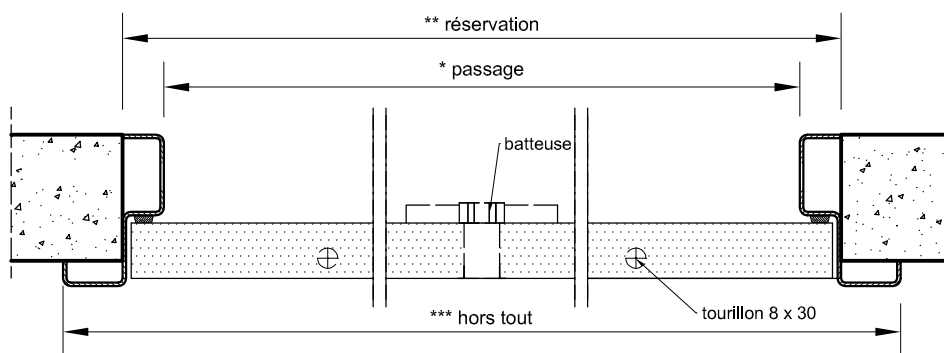

CADRE : Métallique galvanisé prépeint blanc
 PORTILLON : Médium 22 mm prépeint blanc
 FERMETURE : 1 batteuse avec carré de 6 x 6
 et emboîtement en partie basse
 Tampon en fond de feuillure
 OPTIONS : Nous consulter
 Laine de roche
 Joint isophonique

Trappe de visite basique Gamme "Classique métal"

Modèle breveté N° 04-13907

P.V perméabilité à l'air CSTB N° BV11-488

Q₄Pa < 0,6m³/h

Avec recouvrement

BMST 50

(cloison de 50 mm)

BMST 72

(cloison de 72 mm)

Délai de livraison : 1 à 2 semaines (dans la limite des stocks)

Coupe Verticale

Elévation

Coupe de principe

Coupe Horizontale

Formats standards en stocks

* Cote de passage Ht. x Larg.	** Cote de réservation Ht. x Larg.	*** Cote hors tout Ht. x Larg.
200 x 200	234 x 234	280 x 280
300 x 200	334 x 234	380 x 280
400 x 200	434 x 234	480 x 280
500 x 200	534 x 234	580 x 280
300 x 300	334 x 334	380 x 380
400 x 300	434 x 334	480 x 380
500 x 300	534 x 334	580 x 380
400 x 400	434 x 434	480 x 480
500 x 400	534 x 434	580 x 480
600 x 400	634 x 434	680 x 480
500 x 500	534 x 534	580 x 580
600 x 600	634 x 634	680 x 680