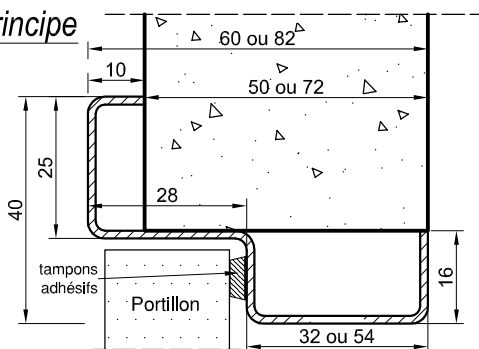

CADRE : Métallique galvanisé prépeint blanc
 PORTILLON : Médium 22 mm prépeint blanc
 FERMETURE : 1 batteuse avec carré de 6 x 6
 et emboîtement en partie basse
 Tampon en fond de feuillure
 OPTIONS : Nous consulter
 Laine de roche
 Joint isophonique

(cloison de 72 mm)

Délai de livraison : 1 à 2 semaines (dans la limite des stocks)

Coupe Verticale

Elévation

Coupe de principe

Coupe Horizontale

Formats standards en stocks

* Cote de passage Ht. x Larg.	** Cote de réservation Ht. x Larg.	*** Cote hors tout Ht. x Larg.
200 x 200	234 x 234	280 x 280
300 x 200	334 x 234	380 x 280
400 x 200	434 x 234	480 x 280
500 x 200	534 x 234	580 x 280
300 x 300	334 x 334	380 x 380
400 x 300	434 x 334	480 x 380
500 x 300	534 x 334	580 x 380
400 x 400	434 x 434	480 x 480
500 x 400	534 x 434	580 x 480
600 x 400	634 x 434	680 x 480
500 x 500	534 x 534	580 x 580
600 x 600	634 x 634	680 x 680