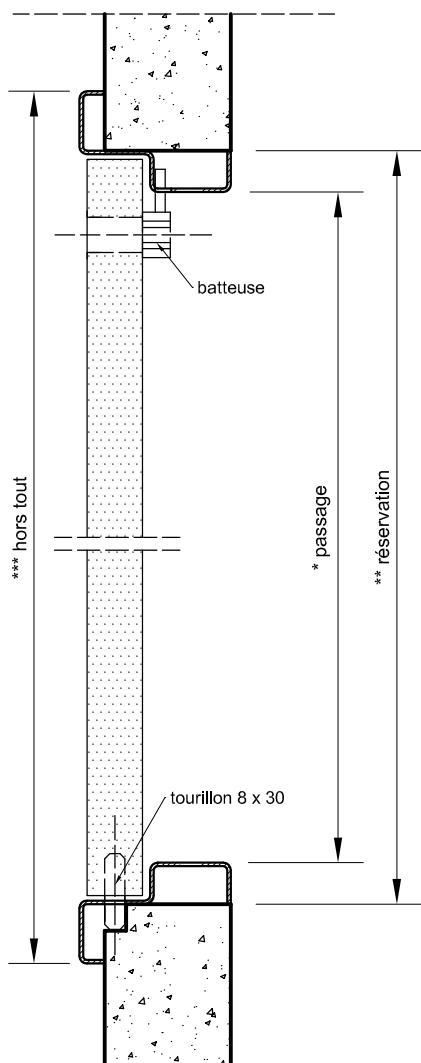

CADRE : Métallique galvanisé prépeint blanc
 PORTILLON : Médium 22 mm prépeint blanc
 FERMETURE : 1 batteuse avec carré de 6 x 6
 et emboîtement en partie basse
 Tampon en fond de feuillure
 OPTIONS : Nous consulter
 Laine de roche
 Joint isophonique

Trappe de visite basique Gamme "Classique métal"

Modèle breveté N° 04-13907

P.V perméabilité à l'air CSTB N° BV11-488

Q₄Pa < 0,6m³/h

Avec recouvrement

BMST 50

(cloison de 50 mm)

BMST 72

(cloison de 72 mm)

Délai de livraison : 1 à 2 semaines (dans la limite des stocks)

Coupe Verticale

Elévation

Coupe de principe

Coupe Horizontale

Formats standards en stocks

* Cote de passage Ht. x Larg.	** Cote de réservation Ht. x Larg.	*** Cote hors tout Ht. x Larg.
200 x 200	234 x 234	280 x 280
300 x 200	334 x 234	380 x 280
400 x 200	434 x 234	480 x 280
500 x 200	534 x 234	580 x 280
300 x 300	334 x 334	380 x 380
400 x 300	434 x 334	480 x 380
500 x 300	534 x 334	580 x 380
400 x 400	434 x 434	480 x 480
500 x 400	534 x 434	580 x 480
600 x 400	634 x 434	680 x 480
500 x 500	534 x 534	580 x 580
600 x 600	634 x 634	680 x 680