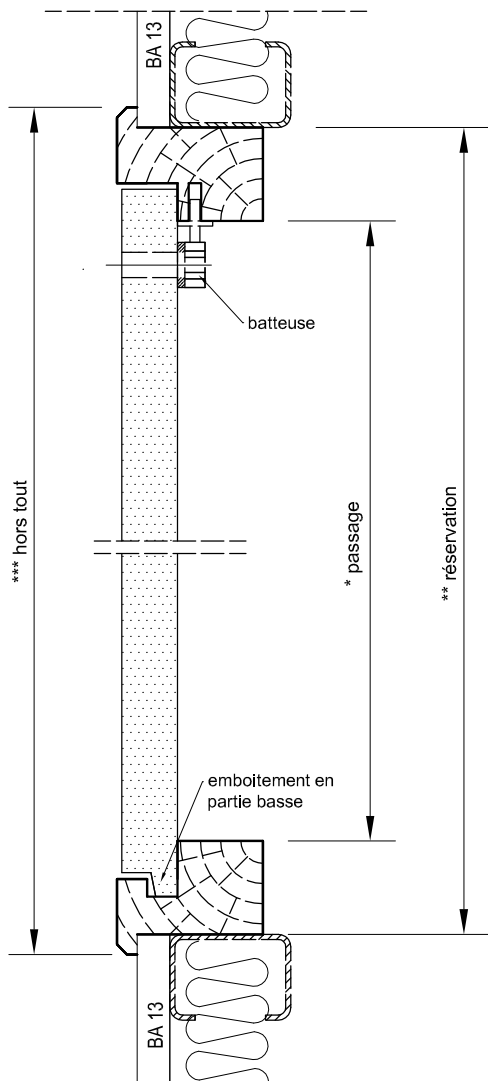

CADRE : Sapin ou Bois exotique 58 x 45 prépeint blanc
 PORTILLON : Médium 22 mm prépeint blanc
 FERMETURE : 1 batteuse avec carré de 6 x 6 et emboîtement en partie basse
 OPTIONS : Joint isophonique
 Laine de roche 30 mm
 Paumelles, serrure ou autres (nous consulter)

Élévation

Coupe de principe

Coupe Horizontale

Formats standards		
* Cote de passage Ht. x Larg.	** Cote de réservation Ht. x Larg.	*** Cote hors tout Ht. x Larg.
200 x 200	270 x 270	290 x 290
300 x 300	370 x 370	390 x 390
400 x 400	470 x 470	490 x 490
500 x 400	570 x 470	590 x 490
600 x 400	670 x 470	690 x 490
500 x 500	570 x 570	590 x 590
600 x 500	670 x 570	690 x 590
600 x 600	670 x 670	690 x 690
700 x 700	770 x 770	790 x 790
800 x 800	870 x 870	890 x 890
Hors standard: Nous consulter		

Elévation

Coupe de principe

Coupe Horizontale

Formats standards		
* Cote de passage Ht. x Larg.	** Cote de réservation Ht. x Larg.	*** Cote hors tout Ht. x Larg.
200 x 200	270 x 270	290 x 290
300 x 300	370 x 370	390 x 390
400 x 400	470 x 470	490 x 490
500 x 400	570 x 470	590 x 490
600 x 400	670 x 470	690 x 490
500 x 500	570 x 570	590 x 590
600 x 500	670 x 570	690 x 590
600 x 600	670 x 670	690 x 690
700 x 700	770 x 770	790 x 790
800 x 800	870 x 870	890 x 890
Hors standard: Nous consulter		