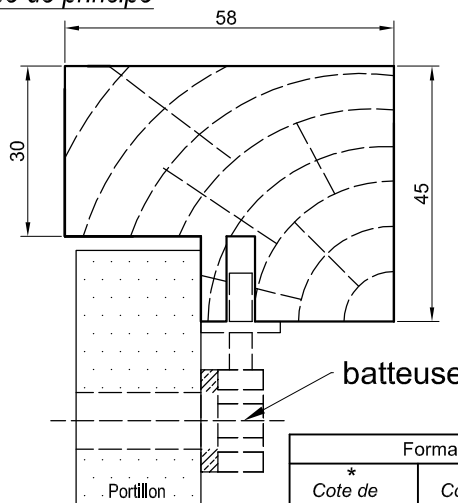

Élévation

Coupe de principe

Coupe Horizontale

Formats standards		
* Cote de passage Ht. x Larg.	** Cote de réservation Ht. x Larg.	*** Cote hors tout Ht. x Larg.
200 x 200	270 x 270	290 x 290
300 x 300	370 x 370	390 x 390
400 x 400	470 x 470	490 x 490
500 x 400	570 x 470	590 x 490
600 x 400	670 x 470	690 x 490
500 x 500	570 x 570	590 x 590
600 x 500	670 x 570	690 x 590
600 x 600	670 x 670	690 x 690
700 x 700	770 x 770	790 x 790
800 x 800	870 x 870	890 x 890
Hors standard: Nous consulter		

CADRE : Sapin ou Bois exotique 58 x 45 prépeint blanc
 PORTILLON : Médium 22 mm prépeint blanc
 FERMETURE : 1 batteuse avec carré de 6 x 6 et emboîtement en partie basse
 OPTIONS : Joint isophonique
 Laine de roche 30 mm
 Paumelles, serrure ou autres (nous consulter)

Trappe de visite basique Gamme "Classique bois"

Sans recouvrement (pose en tableau)

TBS

Bâti sapin

TBE

Bâti bois exotique

Délai de livraison : 2 à 3 semaines

Coupe Verticale

Elévation

Coupe de principe

Coupe Horizontale

Formats standards		
* Cote de passage Ht. x Larg.	** Cote de réservation Ht. x Larg.	*** Cote hors tout Ht. x Larg.
200 x 200	270 x 270	290 x 290
300 x 300	370 x 370	390 x 390
400 x 400	470 x 470	490 x 490
500 x 400	570 x 470	590 x 490
600 x 400	670 x 470	690 x 490
500 x 500	570 x 570	590 x 590
600 x 500	670 x 570	690 x 590
600 x 600	670 x 670	690 x 690
700 x 700	770 x 770	790 x 790
800 x 800	870 x 870	890 x 890
Hors standard: Nous consulter		