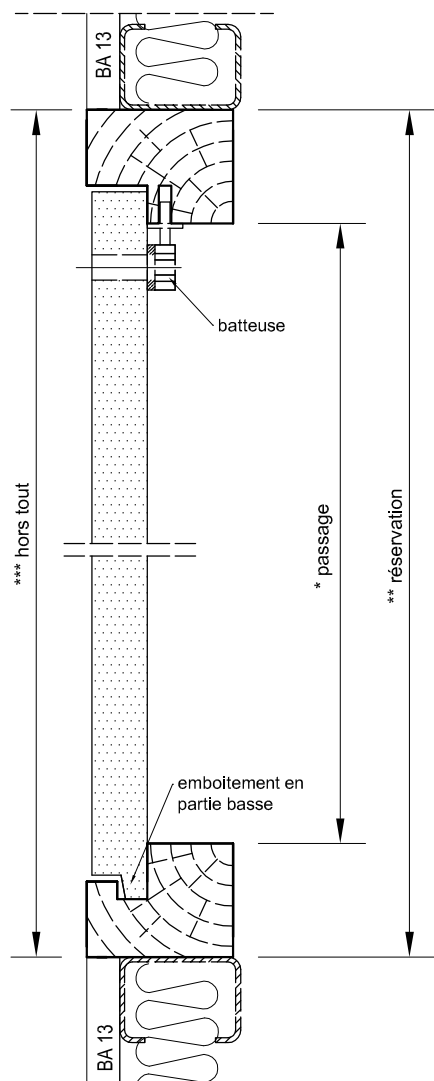

CADRE : Sapin ou Bois exotique 58 x 45 prépeint blanc
 PORTILLON : Médium 22 mm prépeint blanc
 FERMETURE : 1 batteuse avec carré de 6 x 6 et emboîtement en partie basse
 OPTIONS : Joint isophonique
 Laine de roche 30 mm
 Paumelles, serrure ou autres (nous consulter)

Élévation

Coupe de principe

Coupe Horizontale

Formats standards		
* Cote de passage Ht. x Larg.	** Cote de réservation Ht. x Larg.	*** Cote hors tout Ht. x Larg.
200 x 200	270 x 270	290 x 290
300 x 300	370 x 370	390 x 390
400 x 400	470 x 470	490 x 490
500 x 400	570 x 470	590 x 490
600 x 400	670 x 470	690 x 490
500 x 500	570 x 570	590 x 590
600 x 500	670 x 570	690 x 590
600 x 600	670 x 670	690 x 690
700 x 700	770 x 770	790 x 790
800 x 800	870 x 870	890 x 890
Hors standard: Nous consulter		

Elévation

Coupe de principe

Coupe Horizontale

Formats standards		
* Cote de passage Ht. x Larg.	** Cote de réservation Ht. x Larg.	*** Cote hors tout Ht. x Larg.
200 x 200	270 x 270	290 x 290
300 x 300	370 x 370	390 x 390
400 x 400	470 x 470	490 x 490
500 x 400	570 x 470	590 x 490
600 x 400	670 x 470	690 x 490
500 x 500	570 x 570	590 x 590
600 x 500	670 x 570	690 x 590
600 x 600	670 x 670	690 x 690
700 x 700	770 x 770	790 x 790
800 x 800	870 x 870	890 x 890
Hors standard: Nous consulter		