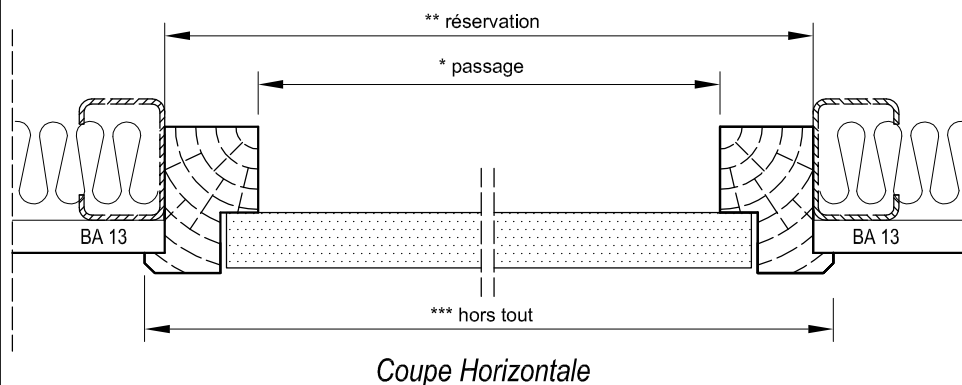

CADRE : Sapin ou Bois exotique 58 x 45 prépeint blanc
 PORTILLON : Médium 22 mm prépeint blanc
 FERMETURE : 1 batteuse avec carré de 6 x 6 et emboîtement en partie basse
 OPTIONS : Joint isophonique
 Laine de roche 30 mm
 Paumelles, serrure ou autres (nous consulter)

Trappe de visite basique Gamme "Classique bois"

Avec recouvrement

TBS

Bâti sapin

TBE

Bâti bois exotique

Délai de livraison : 2 à 3 semaines

Coupe Verticale

Élévation

Coupe de principe

Coupe Horizontale

Formats standards		
* Cote de passage Ht. x Larg.	** Cote de réservation Ht. x Larg.	*** Cote hors tout Ht. x Larg.
200 x 200	270 x 270	290 x 290
300 x 300	370 x 370	390 x 390
400 x 400	470 x 470	490 x 490
500 x 400	570 x 470	590 x 490
600 x 400	670 x 470	690 x 490
500 x 500	570 x 570	590 x 590
600 x 500	670 x 570	690 x 590
600 x 600	670 x 670	690 x 690
700 x 700	770 x 770	790 x 790
800 x 800	870 x 870	890 x 890
Hors standard: Nous consulter		

Elévation

Coupe de principe

Coupe Horizontale

Formats standards		
* Cote de passage Ht. x Larg.	** Cote de réservation Ht. x Larg.	*** Cote hors tout Ht. x Larg.
200 x 200	270 x 270	290 x 290
300 x 300	370 x 370	390 x 390
400 x 400	470 x 470	490 x 490
500 x 400	570 x 470	590 x 490
600 x 400	670 x 470	690 x 490
500 x 500	570 x 570	590 x 590
600 x 500	670 x 570	690 x 590
600 x 600	670 x 670	690 x 690
700 x 700	770 x 770	790 x 790
800 x 800	870 x 870	890 x 890
Hors standard: Nous consulter		