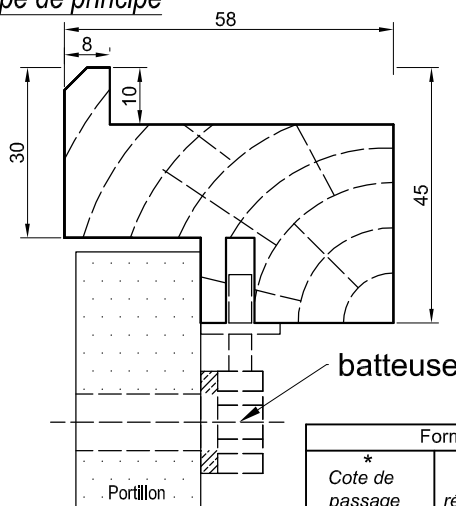

CADRE : Sapin ou Bois exotique 58 x 45 prépeint blanc
 PORTILLON : Médium 22 mm prépeint blanc
 FERMETURE : 1 batteuse avec carré de 6 x 6 et emboîtement en partie basse
 OPTIONS : Joint isophonique
 Laine de roche 30 mm
 Paumelles, serrure ou autres (nous consulter)

Trappe de visite basique Gamme "Classique bois"

Avec recouvrement

TBS

Bâti sapin

TBE

Bâti bois exotique

Délai de livraison : 2 à 3 semaines

Coupe Verticale

Élévation

Coupe de principe

Coupe Horizontale

Formats standards		
* Cote de passage Ht. x Larg.	** Cote de réservation Ht. x Larg.	*** Cote hors tout Ht. x Larg.
200 x 200	270 x 270	290 x 290
300 x 300	370 x 370	390 x 390
400 x 400	470 x 470	490 x 490
500 x 400	570 x 470	590 x 490
600 x 400	670 x 470	690 x 490
500 x 500	570 x 570	590 x 590
600 x 500	670 x 570	690 x 590
600 x 600	670 x 670	690 x 690
700 x 700	770 x 770	790 x 790
800 x 800	870 x 870	890 x 890
Hors standard: Nous consulter		

Elévation

Coupe de principe

Coupe Horizontale

Formats standards		
* Cote de passage Ht. x Larg.	** Cote de réservation Ht. x Larg.	*** Cote hors tout Ht. x Larg.
200 x 200	270 x 270	290 x 290
300 x 300	370 x 370	390 x 390
400 x 400	470 x 470	490 x 490
500 x 400	570 x 470	590 x 490
600 x 400	670 x 470	690 x 490
500 x 500	570 x 570	590 x 590
600 x 500	670 x 570	690 x 590
600 x 600	670 x 670	690 x 690
700 x 700	770 x 770	790 x 790
800 x 800	870 x 870	890 x 890
Hors standard: Nous consulter		