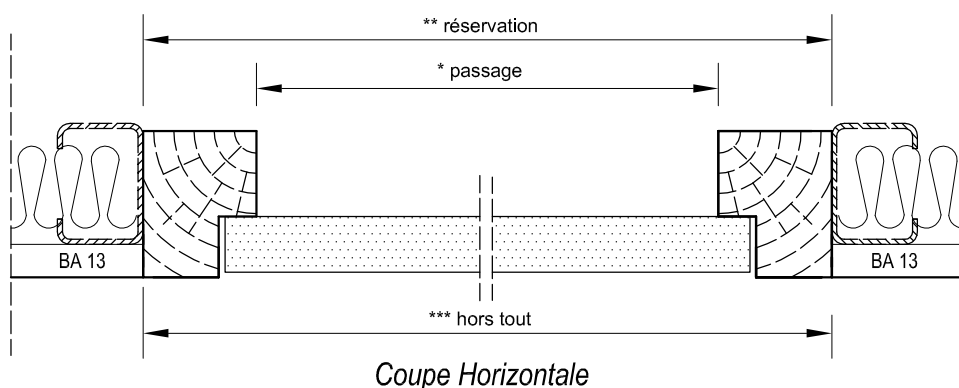

Élévation

Coupe de principe

Coupe Horizontale

Formats standards		
* Cote de passage Ht. x Larg.	** Cote de réservation Ht. x Larg.	*** Cote hors tout Ht. x Larg.
200 x 200	270 x 270	290 x 290
300 x 300	370 x 370	390 x 390
400 x 400	470 x 470	490 x 490
500 x 400	570 x 470	590 x 490
600 x 400	670 x 470	690 x 490
500 x 500	570 x 570	590 x 590
600 x 500	670 x 570	690 x 590
600 x 600	670 x 670	690 x 690
700 x 700	770 x 770	790 x 790
800 x 800	870 x 870	890 x 890
Hors standard: Nous consulter		

CADRE : Sapin ou Bois exotique 58 x 45 prépeint blanc
 PORTILLON : Médium 22 mm prépeint blanc
 FERMETURE : 1 batteuse avec carré de 6 x 6 et emboîtement en partie basse
 OPTIONS : Joint isophonique
 Laine de roche 30 mm
 Paumelles, serrure ou autres (nous consulter)

Trappe de visite basique Gamme "Classique bois"

Sans recouvrement (pose en tableau)

TBS

Bâti sapin

TBE

Bâti bois exotique

Délai de livraison : 2 à 3 semaines

Coupe Verticale

Elévation

Coupe de principe

Coupe Horizontale

Formats standards		
* Cote de passage Ht. x Larg.	** Cote de réservation Ht. x Larg.	*** Cote hors tout Ht. x Larg.
200 x 200	270 x 270	290 x 290
300 x 300	370 x 370	390 x 390
400 x 400	470 x 470	490 x 490
500 x 400	570 x 470	590 x 490
600 x 400	670 x 470	690 x 490
500 x 500	570 x 570	590 x 590
600 x 500	670 x 570	690 x 590
600 x 600	670 x 670	690 x 690
700 x 700	770 x 770	790 x 790
800 x 800	870 x 870	890 x 890
Hors standard: Nous consulter		