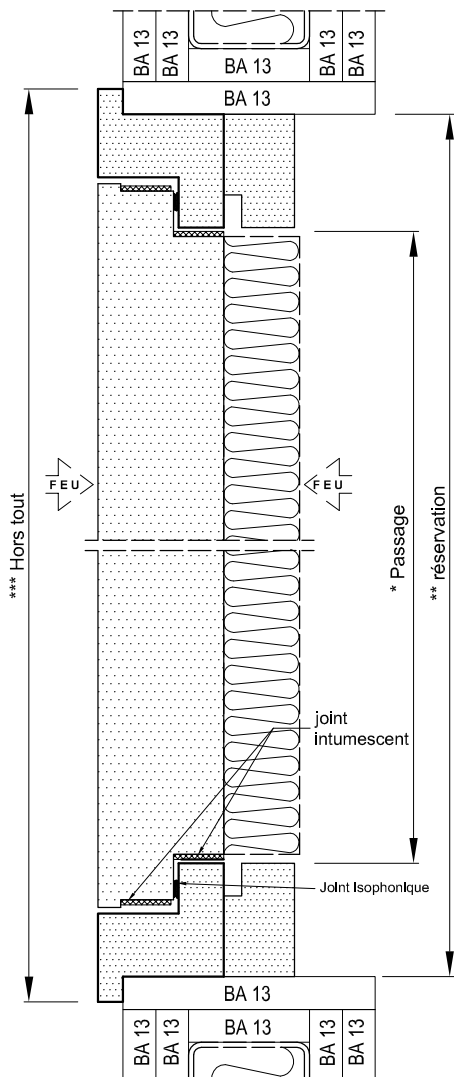

Sens du feu: Indifférent
CADRE : Médium monobloc prépeint
PORTILLON : Médium 50 mm prépeint
FERMETURE : 4 batteuses avec carré de 6 x 6
JOINTS : Isophonique et intumescent
ISOLATION : Laine de roche 30 mm
OPTION : Finition laquée blanc (ou autres couleurs)

Trappe de visite EI, 60 Gamme "Performance"

P.V. feu EFECTIS N° 11-A-220
P.V perméabilité à l'air CSTB N° BV10-1171

Avec recouvrement

MM 60
avec isolation

Q₄Pa < 0,6m³/h

Délai de livraison : 1 à 2 semaines (Dans la limite des stocks)

Coupe Verticale

Elévation

Coupe de principe

Coupe Horizontale

Formats standards en stock

* Cote de passage Ht. x Larg.	** Cote de réserve Ht. x Larg.	*** Cote hors tout Ht. x Larg.
200 x 200	292 x 292	310 x 310
300 x 300	392 x 392	410 x 410
400 x 400	492 x 492	510 x 510
500 x 500	592 x 592	610 x 610
600 x 600	692 x 692	710 x 710
700 x 700	792 x 792	810 x 810
800 x 600	892 x 692	910 x 710
800 x 800	892 x 892	910 x 910

Hors standard: Nous consulter
P.V. maxi : 800 x 800 (passage)
Mini technique: 200 x 200 (passage)