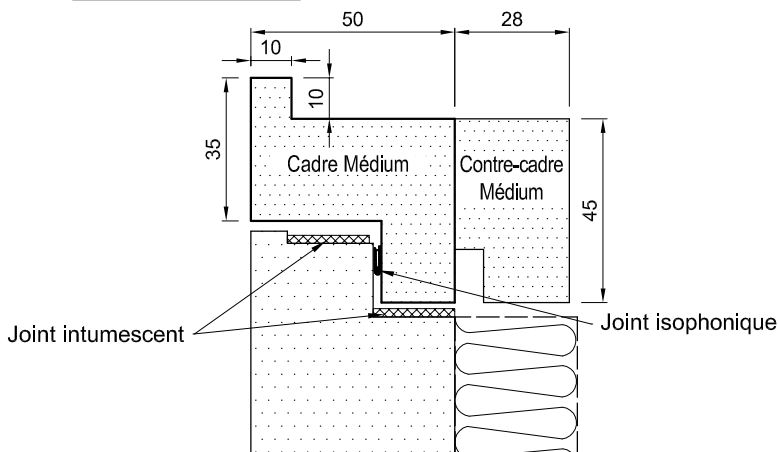

Sens du feu: Indifférent
CADRE : Médium monobloc prépeint
PORTILLON : Médium 50 mm prépeint
FERMETURE : 4 batteuses avec carré de 6 x 6
JOINTS : Isophonique et intumescent
ISOLATION : Laine de roche 30 mm
OPTION : Finition laquée blanc (ou autres couleurs)

Trappe de visite EI, 60 Gamme "Performance"

P.V. feu EFECTIS N° 11-A-220
P.V perméabilité à l'air CSTB N° BV10-1171

Avec recouvrement

MM 60
avec isolation

Q₄Pa < 0,6m³/h

Délai de livraison : 1 à 2 semaines (Dans la limite des stocks)

Coupe Verticale

Elévation

Coupe de principe

Coupe Horizontale

Formats standards en stock

* Cote de passage Ht. x Larg.	** Cote de réserve Ht. x Larg.	*** Cote hors tout Ht. x Larg.
200 x 200	292 x 292	310 x 310
300 x 300	392 x 392	410 x 410
400 x 400	492 x 492	510 x 510
500 x 500	592 x 592	610 x 610
600 x 600	692 x 692	710 x 710
700 x 700	792 x 792	810 x 810
800 x 600	892 x 692	910 x 710
800 x 800	892 x 892	910 x 910

Hors standard: Nous consulter
P.V. maxi : 800 x 800 (passage)
Mini technique: 200 x 200 (passage)