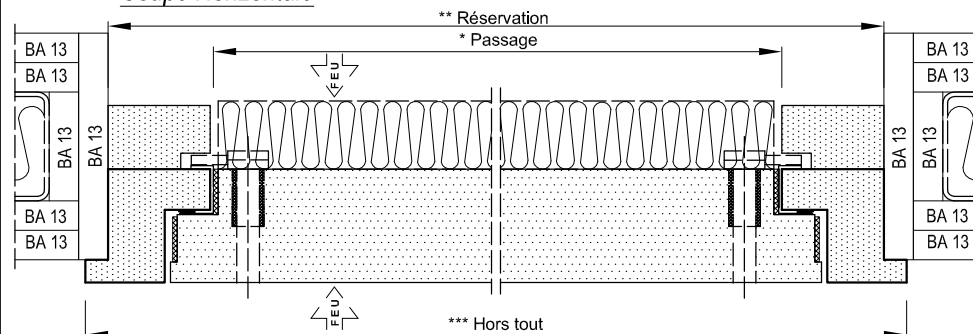

Coupe Verticale

Elévation

Coupe de principe

Coupe Horizontale

Formats standards en stock

* Cote de passage Ht. x Larg.	** Cote de réserve Ht. x Larg.	*** Cote hors tout Ht. x Larg.
200 x 200	292 x 292	310 x 310
300 x 300	392 x 392	410 x 410
400 x 400	492 x 492	510 x 510
500 x 500	592 x 592	610 x 610
600 x 600	692 x 692	710 x 710
700 x 700	792 x 792	810 x 810
800 x 600	892 x 692	910 x 710
800 x 800	892 x 892	910 x 910

Hors standard: Nous consulter
P.V. maxi : 800 x 800 (passage)
Mini technique: 200 x 200 (passage)