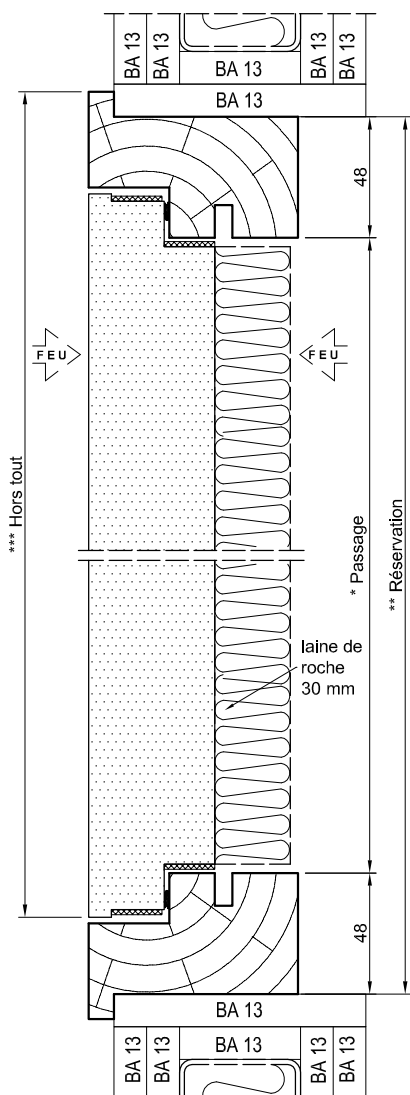

Coupe Verticale