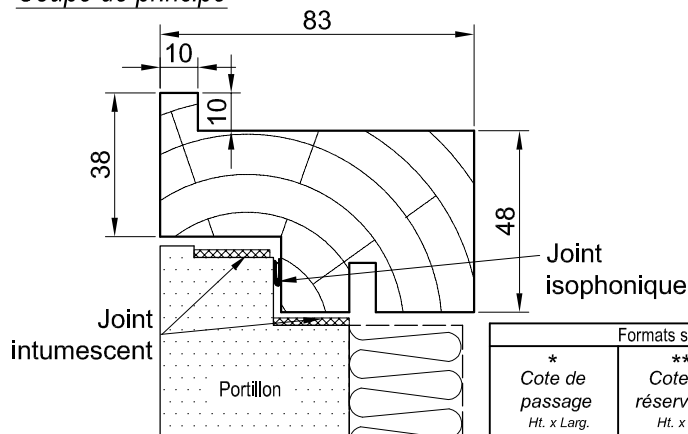

## Elévation

## Coupe Horizontale

Formats standards		
* Cote de passage Ht. x Larg.	** Cote de réservection Ht. x Larg.	*** Cote hors tout Ht. x Larg.
200 x 200	296 x 296	316 x 316
300 x 300	396 x 396	416 x 416
400 x 200	496 x 296	516 x 316
400 x 300	496 x 396	516 x 416
400 x 400	496 x 496	516 x 516
500 x 500	596 x 596	616 x 616
600 x 400	696 x 496	716 x 516
600 x 600	696 x 696	716 x 716
700 x 700	796 x 796	816 x 816
800 x 600	896 x 696	916 x 716
800 x 800	896 x 896	916 x 916

Formats standards		
* Cote de passage Ht. x Larg.	** Cote de réserveation Ht. x Larg.	*** Cote hors tout Ht. x Larg.
200 x 200	316 x 316	316 x 316
300 x 300	416 x 416	416 x 416
400 x 200	516 x 316	516 x 316
400 x 300	516 x 416	516 x 416
400 x 400	516 x 516	516 x 516
500 x 500	616 x 616	616 x 616
600 x 400	716 x 516	716 x 516
600 x 600	716 x 716	716 x 716
700 x 700	816 x 816	816 x 816
800 x 600	916 x 716	916 x 716
800 x 800	916 x 916	916 x 916

Toutes dimensions sur mesure dans la limite Maxi. P. V  
 P.V. maxi : 800 x 800 (passage)  
 Mini technique : 200 x 200 (passage)