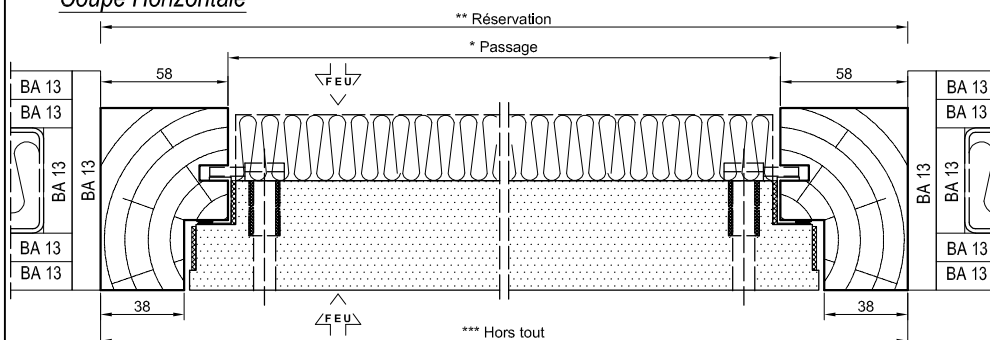

## Coupe Horizontale

Formats standards		
* Cote de passage Ht. x Larg.	** Cote de réservection Ht. x Larg.	*** Cote hors tout Ht. x Larg.
200 x 200	296 x 296	316 x 316
300 x 300	396 x 396	416 x 416
400 x 200	496 x 296	516 x 316
400 x 300	496 x 396	516 x 416
400 x 400	496 x 496	516 x 516
500 x 500	596 x 596	616 x 616
600 x 400	696 x 496	716 x 516
600 x 600	696 x 696	716 x 716
700 x 700	796 x 796	816 x 816
800 x 600	896 x 696	916 x 716
800 x 800	896 x 896	916 x 916

## HBX 60

avec isolation

Délai de livraison : 2 à 3 semaines

Q<sub>4Pa</sub> < 0,6m<sup>3</sup>/h

Coupe Verticale

Elévation

Coupe de Principe

Coupe Horizontale

Formats standards		
* Cote de passage Ht. x Larg.	** Cote de réserveation Ht. x Larg.	*** Cote hors tout Ht. x Larg.
200 x 200	316 x 316	316 x 316
300 x 300	416 x 416	416 x 416
400 x 200	516 x 316	516 x 316
400 x 300	516 x 416	516 x 416
400 x 400	516 x 516	516 x 516
500 x 500	616 x 616	616 x 616
600 x 400	716 x 516	716 x 516
600 x 600	716 x 716	716 x 716
700 x 700	816 x 816	816 x 816
800 x 600	916 x 716	916 x 716
800 x 800	916 x 916	916 x 916

Toutes dimensions sur mesure dans la limite Maxi. P. V  
 P.V. maxi : 800 x 800 (passage)  
 Mini technique : 200 x 200 (passage)