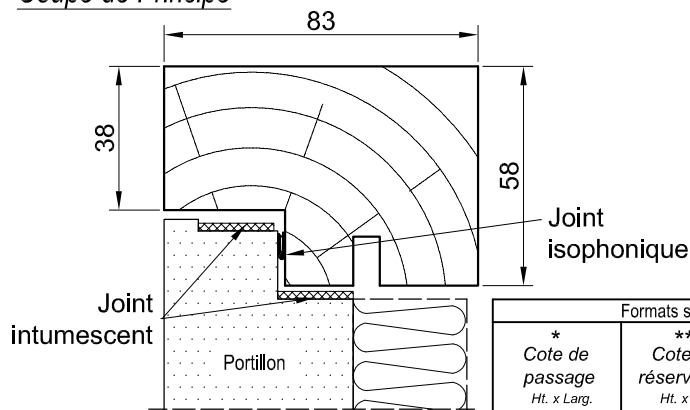

## Coupe Horizontale

Formats standards		
* Cote de passage Ht. x Larg.	** Cote de réservection Ht. x Larg.	*** Cote hors tout Ht. x Larg.
200 x 200	296 x 296	316 x 316
300 x 300	396 x 396	416 x 416
400 x 200	496 x 296	516 x 316
400 x 300	496 x 396	516 x 416
400 x 400	496 x 496	516 x 516
500 x 500	596 x 596	616 x 616
600 x 400	696 x 496	716 x 516
600 x 600	696 x 696	716 x 716
700 x 700	796 x 796	816 x 816
800 x 600	896 x 696	916 x 716
800 x 800	896 x 896	916 x 916

## HBX 60

avec isolation

Délai de livraison : 2 à 3 semaines

Q<sub>4Pa</sub> < 0,6m<sup>3</sup>/h

Coupe Verticale

Elévation

Coupe de Principe

Coupe Horizontale

Formats standards		
* Cote de passage Ht. x Larg.	** Cote de réserveation Ht. x Larg.	*** Cote hors tout Ht. x Larg.
200 x 200	316 x 316	316 x 316
300 x 300	416 x 416	416 x 416
400 x 200	516 x 316	516 x 316
400 x 300	516 x 416	516 x 416
400 x 400	516 x 516	516 x 516
500 x 500	616 x 616	616 x 616
600 x 400	716 x 516	716 x 516
600 x 600	716 x 716	716 x 716
700 x 700	816 x 816	816 x 816
800 x 600	916 x 716	916 x 716
800 x 800	916 x 916	916 x 916

Toutes dimensions sur mesure dans la limite Maxi. P. V  
 P.V. maxi : 800 x 800 (passage)  
 Mini technique : 200 x 200 (passage)