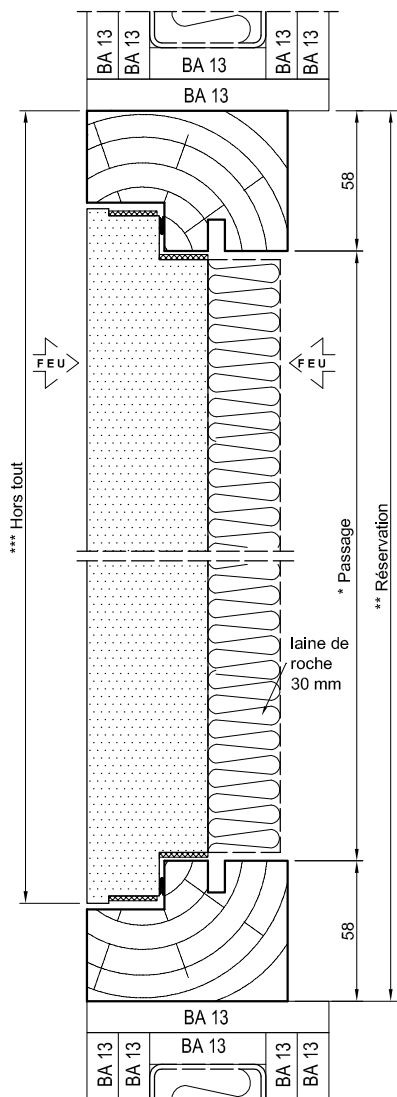

Sens du feu Indifférent
CADRE : Bois exotique, massif ou lamellé collé (prépeint)
Section 83 x 58
PORTILLON : Panneau médium de 50 mm prépeint
FERMETURE : 4 batteuses à carré 6 x 6
JOINTS : Intumescent et isophonique
ISOLATION : Laine de roche 30mm

Trappe de visite EI-60 Gamme "Classique bois"

P.V. feu EFFECTIS N° 11-A-220
P.V perméabilité à l'air CSTB N° BV10-1171

Sans recouvrement (Pose en tableau)

HBX 60

avec isolation

Délai de livraison : 2 à 3 semaines

Q_{4Pa} < 0,6m³/h

Coupe Verticale