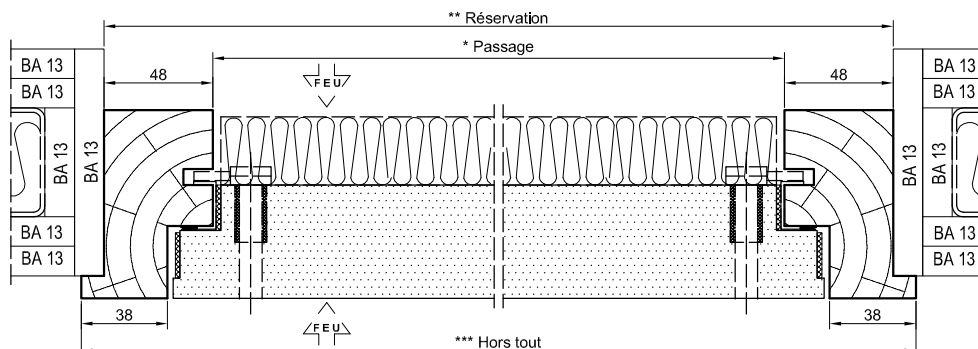

## Elévation

## Coupe Verticale

## Coupe Horizontale

Formats standards		
* Cote de passage Ht. x Larg.	** Cote de réservection Ht. x Larg.	*** Cote hors tout Ht. x Larg.
200 x 200	296 x 296	316 x 316
300 x 300	396 x 396	416 x 416
400 x 200	496 x 296	516 x 316
400 x 300	496 x 396	516 x 416
400 x 400	496 x 496	516 x 516
500 x 500	596 x 596	616 x 616
600 x 400	696 x 496	716 x 516
600 x 600	696 x 696	716 x 716
700 x 700	796 x 796	816 x 816
800 x 600	896 x 696	916 x 716
800 x 800	896 x 896	916 x 916

Toutes dimensions sur mesure dans la limite Maxi. P. V  
 P.V. maxi : 800 x 800 (passage)  
 Mini technique : 200 x 200 (passage)