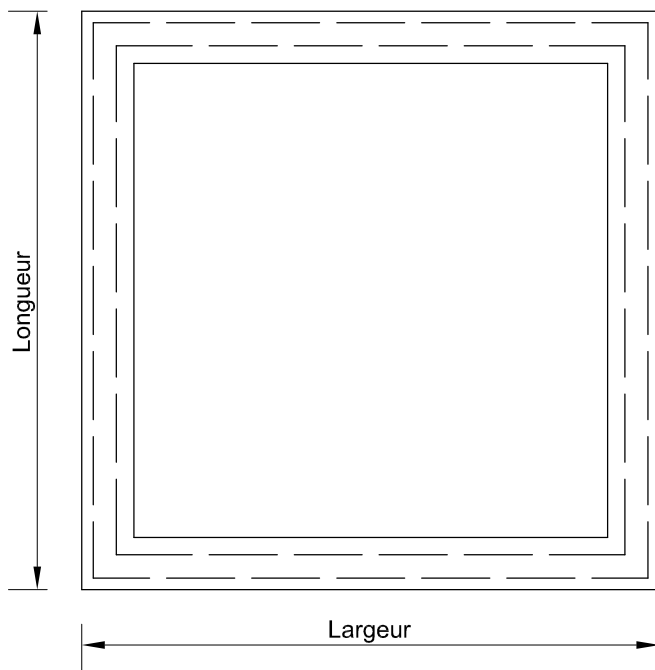

CADRE : Sapin ou Bois exotique (massif ou lamellé collé)
 prépeint blanc section 58 x 45
 PORTILLON: Mèlaminé 19 mm blanc
 OPTIONS : Isolation laine de roche 30mm

Trappe de combles basique Gamme "TAC" sans PV ouverture vers le haut

Coupe de principe

Vue de dessous

| Formats standards | | |
|--------------------------------------|---|---------------------------------------|
| * Cote de passage Long x Larg. | ** Cote de réservation Long x Larg. | *** Cote hors tout Long x Larg. |
| 300 x 300 | 370 x 370 | 390 x 390 |
| 400 x 400 | 470 x 470 | 490 x 490 |
| 500 x 500 | 570 x 570 | 590 x 590 |
| 600 x 500 | 670 x 570 | 690 x 590 |
| 600 x 600 | 670 x 670 | 690 x 690 |
| 700 x 700 | 770 x 770 | 790 x 790 |
| 800 x 800 | 870 x 870 | 890 x 890 |
| Hors standard: Nous consulter | | |

CADRE : Sapin ou Bois exotique (massif ou lamellé collé)
 prépeint blanc section 58 x 45
 PORTILLON: Mélaminé 19mm blanc
 OPTIONS : Isolation laine de roche 30mm

Trappe de combles basique Gamme "TAC" sans PV ouverture vers le haut

Coupe de principe

Vue de dessous

| Formats standards | | |
|--------------------------------------|---|---------------------------------------|
| * Cote de passage Long x Larg. | ** Cote de réservation Long x Larg. | *** Cote hors tout Long x Larg. |
| 300 x 300 | 390 x 390 | 390 x 390 |
| 400 x 400 | 490 x 490 | 490 x 490 |
| 500 x 500 | 590 x 590 | 590 x 590 |
| 600 x 500 | 690 x 590 | 690 x 590 |
| 600 x 600 | 690 x 690 | 690 x 690 |
| 700 x 700 | 790 x 790 | 790 x 790 |
| 800 x 800 | 890 x 890 | 890 x 890 |
| Hors standard: Nous consulter | | |