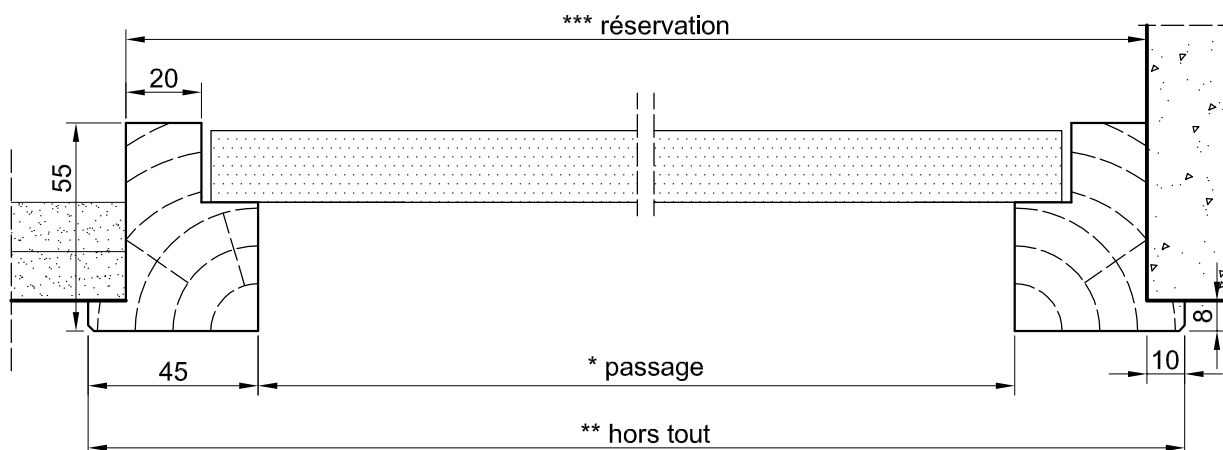

CADRE : Sapin ou Bois exotique (massif ou lamellé collé)
 prépeint blanc section 58 x 45
 PORTILLON: Mèlaminé 19 mm blanc
 OPTIONS : Isolation laine de roche 30mm

Trappe de combles basique Gamme "TAC" sans PV ouverture vers le haut

Coupe de principe

Vue de dessous

| Formats standards | | |
|--------------------------------------|---|---------------------------------------|
| * Cote de passage Long x Larg. | ** Cote de réservation Long x Larg. | *** Cote hors tout Long x Larg. |
| 300 x 300 | 370 x 370 | 390 x 390 |
| 400 x 400 | 470 x 470 | 490 x 490 |
| 500 x 500 | 570 x 570 | 590 x 590 |
| 600 x 500 | 670 x 570 | 690 x 590 |
| 600 x 600 | 670 x 670 | 690 x 690 |
| 700 x 700 | 770 x 770 | 790 x 790 |
| 800 x 800 | 870 x 870 | 890 x 890 |
| Hors standard: Nous consulter | | |

CADRE : Sapin ou Bois exotique (massif ou lamellé collé)
 prépeint blanc section 58 x 45
 PORTILLON: Mélaminé 19mm blanc
 OPTIONS : Isolation laine de roche 30mm

Trappe de combles basique Gamme "TAC" sans PV ouverture vers le haut

Coupe de principe

Vue de dessous

| Formats standards | | |
|--------------------------------------|---|---------------------------------------|
| * Cote de passage Long x Larg. | ** Cote de réservation Long x Larg. | *** Cote hors tout Long x Larg. |
| 300 x 300 | 390 x 390 | 390 x 390 |
| 400 x 400 | 490 x 490 | 490 x 490 |
| 500 x 500 | 590 x 590 | 590 x 590 |
| 600 x 500 | 690 x 590 | 690 x 590 |
| 600 x 600 | 690 x 690 | 690 x 690 |
| 700 x 700 | 790 x 790 | 790 x 790 |
| 800 x 800 | 890 x 890 | 890 x 890 |
| Hors standard: Nous consulter | | |