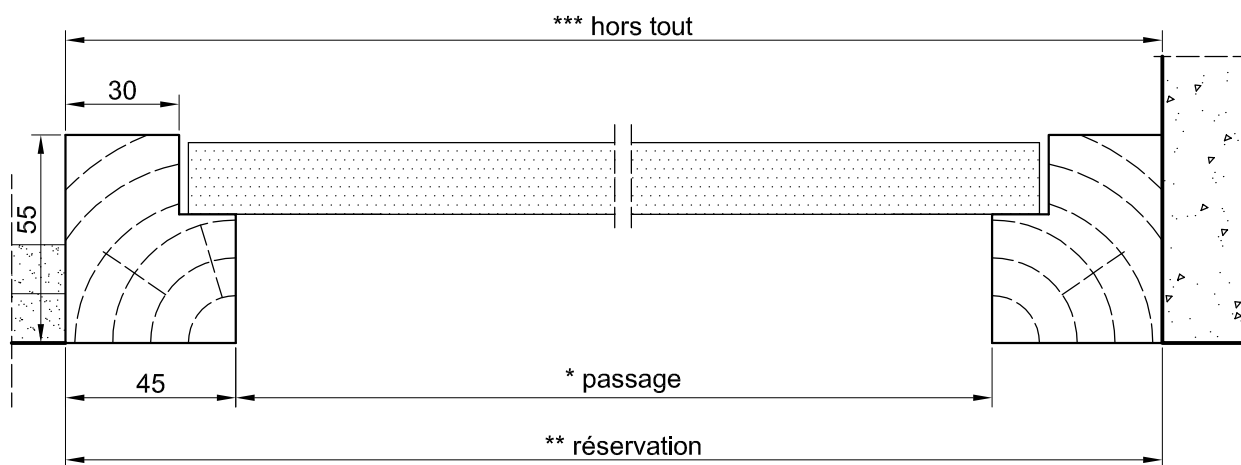

Coupe de principe

Vue de dessous

| Formats standards | | |
|--------------------------------------|---|---------------------------------------|
| * Cote de passage Long x Larg. | ** Cote de réservation Long x Larg. | *** Cote hors tout Long x Larg. |
| 300 x 300 | 370 x 370 | 390 x 390 |
| 400 x 400 | 470 x 470 | 490 x 490 |
| 500 x 500 | 570 x 570 | 590 x 590 |
| 600 x 500 | 670 x 570 | 690 x 590 |
| 600 x 600 | 670 x 670 | 690 x 690 |
| 700 x 700 | 770 x 770 | 790 x 790 |
| 800 x 800 | 870 x 870 | 890 x 890 |
| Hors standard: Nous consulter | | |

CADRE : Sapin ou Bois exotique (massif ou lamellé collé)
 prépeint blanc section 58 x 45
 PORTILLON: Mélaminé 19mm blanc
 OPTIONS : Isolation laine de roche 30mm

Trappe de combles basique Gamme "TAC" sans PV ouverture vers le haut

Sans recouvrement (Pose en tableau)

BMPS

Cadre Sapin

BMPE

Cadre bois exotique

Délai de livraison :

Formats standards: 2 à 3 semaines

Hors standards : Nous consulter

Coupe de principe

Vue de dessous

| Formats standards | | |
|--------------------------------------|---|---------------------------------------|
| * Cote de passage Long x Larg. | ** Cote de réservation Long x Larg. | *** Cote hors tout Long x Larg. |
| 300 x 300 | 390 x 390 | 390 x 390 |
| 400 x 400 | 490 x 490 | 490 x 490 |
| 500 x 500 | 590 x 590 | 590 x 590 |
| 600 x 500 | 690 x 590 | 690 x 590 |
| 600 x 600 | 690 x 690 | 690 x 690 |
| 700 x 700 | 790 x 790 | 790 x 790 |
| 800 x 800 | 890 x 890 | 890 x 890 |
| Hors standard: Nous consulter | | |