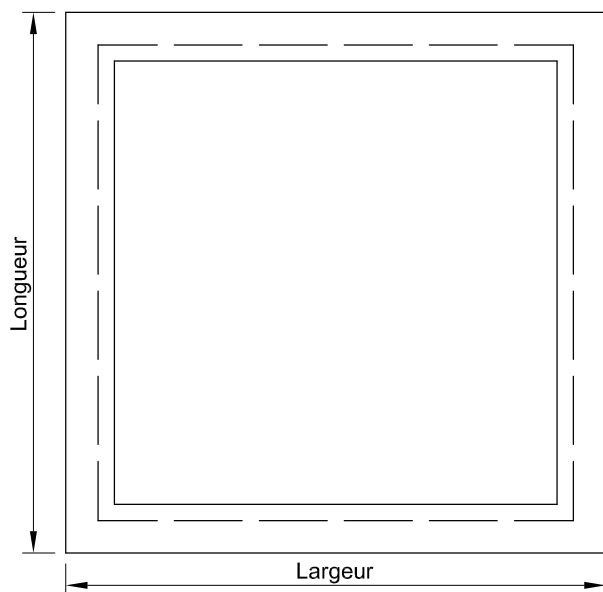

Coupe de principe

Vue de dessous

| Formats standards | | |
|--------------------------------------|---|---------------------------------------|
| * Cote de passage Long x Larg. | ** Cote de réservation Long x Larg. | *** Cote hors tout Long x Larg. |
| 300 x 300 | 370 x 370 | 390 x 390 |
| 400 x 400 | 470 x 470 | 490 x 490 |
| 500 x 500 | 570 x 570 | 590 x 590 |
| 600 x 500 | 670 x 570 | 690 x 590 |
| 600 x 600 | 670 x 670 | 690 x 690 |
| 700 x 700 | 770 x 770 | 790 x 790 |
| 800 x 800 | 870 x 870 | 890 x 890 |
| Hors standard: Nous consulter | | |

CADRE : Sapin ou Bois exotique (massif ou lamellé collé)
 prépeint blanc section 58 x 45
 PORTILLON: Mélaminé 19mm blanc
 OPTIONS : Isolation laine de roche 30mm

Trappe de combles basique Gamme "TAC" sans PV ouverture vers le haut

Sans recouvrement (Pose en tableau)

BMPS

Cadre Sapin

BMPE

Cadre bois exotique

Délai de livraison :

Formats standards: 2 à 3 semaines

Hors standards : Nous consulter

Coupe de principe

Vue de dessous

| Formats standards | | |
|--------------------------------------|---|---------------------------------------|
| * Cote de passage Long x Larg. | ** Cote de réservation Long x Larg. | *** Cote hors tout Long x Larg. |
| 300 x 300 | 390 x 390 | 390 x 390 |
| 400 x 400 | 490 x 490 | 490 x 490 |
| 500 x 500 | 590 x 590 | 590 x 590 |
| 600 x 500 | 690 x 590 | 690 x 590 |
| 600 x 600 | 690 x 690 | 690 x 690 |
| 700 x 700 | 790 x 790 | 790 x 790 |
| 800 x 800 | 890 x 890 | 890 x 890 |
| Hors standard: Nous consulter | | |