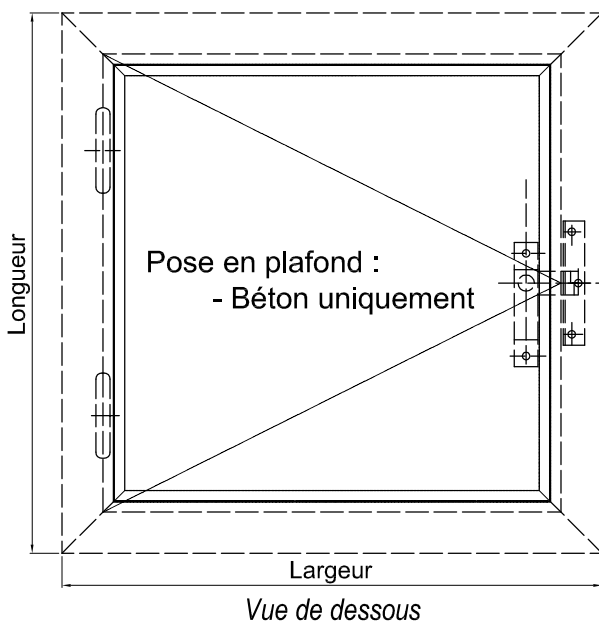

Sens du feu: Côté couloir
CADRE : Bois exotique 72 x 58 prépeint blanc
PORTILLON: Médium 50mm prépeint blanc
FERMETURE: 1 batteuse à carré de 7 x 7
FERRAGE: 2 paumelles 140 x 70
JOINTS: Intumescent et isophonique
OPTIONS : Système d'aide à l'ouverture (page 3.9002)

Trappe de combles PC-CF 1h

Gamme "TAC"

ouverture vers le haut

P.V. feu CTICM N°98-P-078

Pose en feuillure (plafond béton uniquement)

BMP 60

Délai de livraison : 1 semaine (dans la limite des stocks)

Pour un confort d'utilisation en toute sécurité, nous recommandons l'emploi d'un kit contre-poids ou d'un kit vérins d'aide à l'ouverture et à la fermeture.
(en option voir page 3.9002 de notre catalogue).

Formats standards en stock		
* Cote de passage Long x Larg.	** Cote d'ébrasement Long x Larg.	*** Cote hors tout Long x Larg.
500 x 500	520 x 520	616 x 616
600 x 600	620 x 620	716 x 716
700 x 700	720 x 720	816 x 816
800 x 800	820 x 820	916 x 916
900 x 900	920 x 920	1016 x 1016
1000 x 1000	1020 x 1020	1116 x 1116
P.V. maxi :		1000 x 1000 (passage)
Mini technique :		500 x 500 (passage)