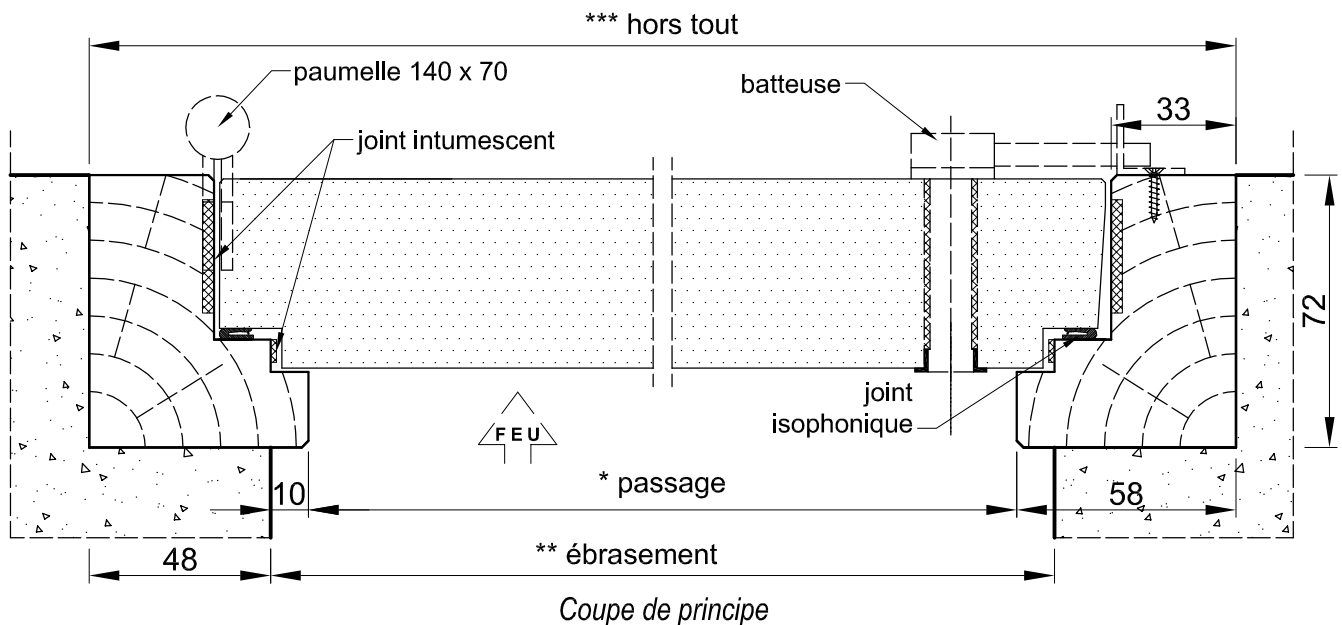

Sens du feu: Côté couloir
CADRE : Bois exotique 72 x 58 prépeint blanc
PORTILLON: Médium 50mm prépeint blanc
FERMETURE: 1 batteuse à carré de 7 x 7
FERRAGE: 2 paumelles 140 x 70
JOINTS: Intumescent et isophonique
OPTIONS : Système d'aide à l'ouverture (page 3.9002)

Trappe de combles PC-CF 1h

Gamme "TAC"

ouverture vers le haut

P.V. feu CTICM N°98-P-078

Pose en feuillure (plafond béton uniquement)

BMP 60

Délai de livraison : 1 semaine (dans la limite des stocks)

Pour un confort d'utilisation en toute sécurité, nous recommandons l'emploi d'un kit contre-poids ou d'un kit vérins d'aide à l'ouverture et à la fermeture.
(en option voir page 3.9002 de notre catalogue).

Formats standards en stock		
* Cote de passage Long x Larg.	** Cote d'ébrasement Long x Larg.	*** Cote hors tout Long x Larg.
500 x 500	520 x 520	616 x 616
600 x 600	620 x 620	716 x 716
700 x 700	720 x 720	816 x 816
800 x 800	820 x 820	916 x 916
900 x 900	920 x 920	1016 x 1016
1000 x 1000	1020 x 1020	1116 x 1116
P.V. maxi :		1000 x 1000 (passage)
Mini technique :		500 x 500 (passage)