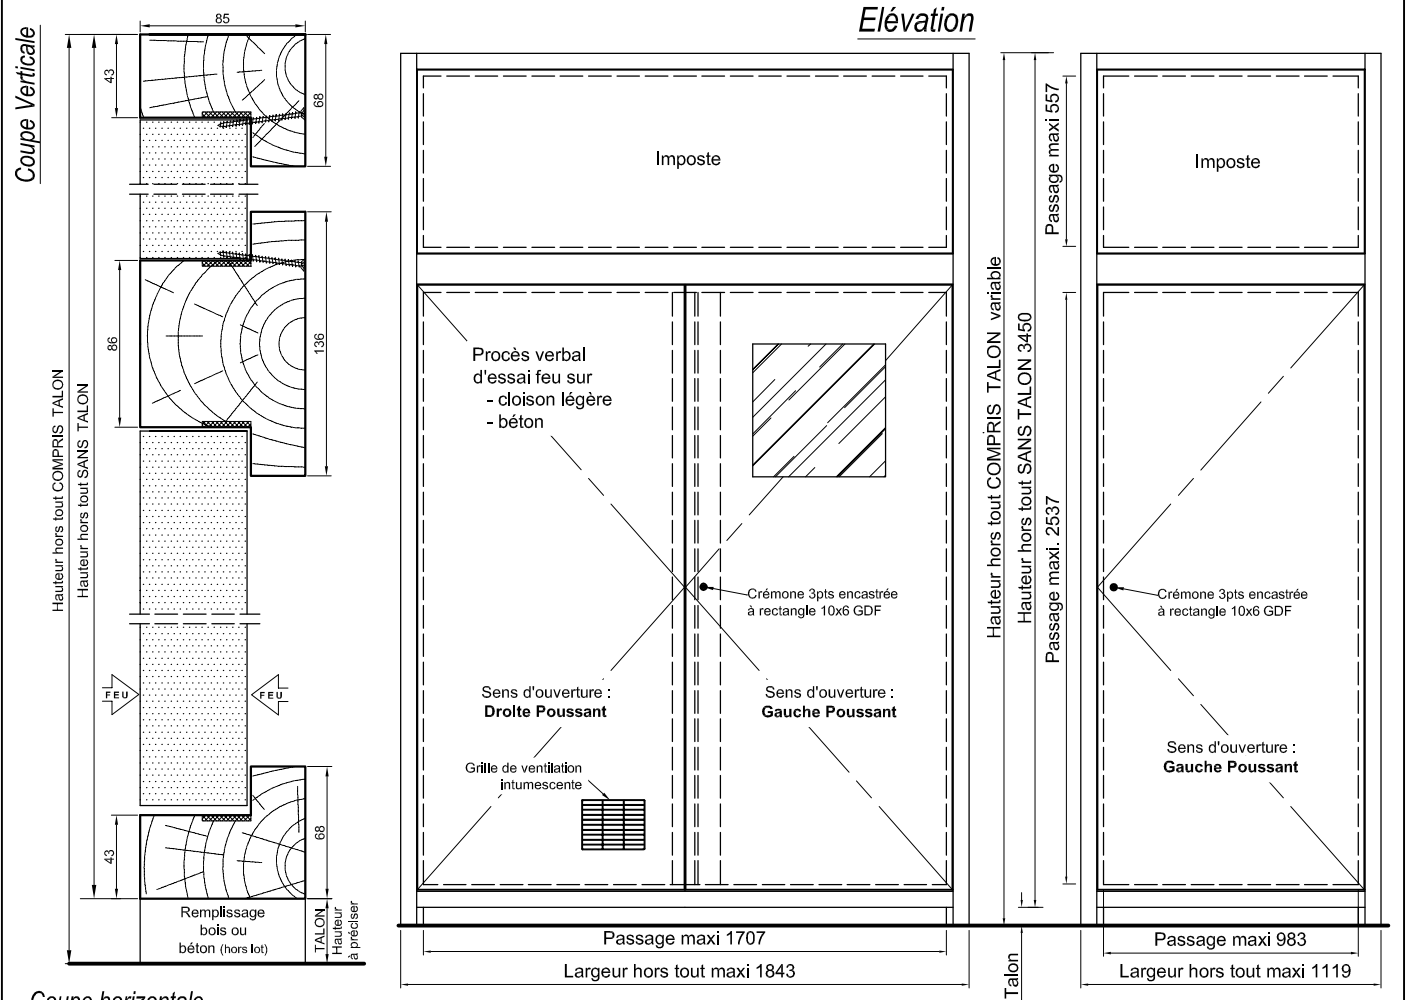

Sens du feu: Indifférent
BATI: Bois exotique 85 x 68 mm (massif ou lamellé collé)
PORTES: Médium 55 mm
IMPOSTE: Médium 55 mm
FERMETURE: Crémone encastrée 3 pts à rectangle 10 x 6 GDF et verrous
FERRAGE: 3 charnières encastrées **ouverture à 180°**
 3 pions anti-dégondage
JOINT: Intumescent
OPTIONS: Crémone encastrée 3 pts à *cylindre européen (*hors lot)
 Targette encastrée manuelle rectangle 10 x 6 GDF
 Targette encastrée manuelle triangle EDF
 Finition: Stratifié, Placage bois
 Talon pour remplissage bois ou *béton (*hors lot)
 Grille de ventilation intumescente 225 x 200
 Oculus 400 x 400

Façade de gaine technique El₂ 60

Gamme "GaineFeu"

P.V. feu EFECTIS N° 10-A-356 et extension 11/1

Facade avec imposte (Finition à peindre)

GCF 60 K180 XL

Extra Large

Délai de livraison : 3 à 4 semaines

Coupe horizontale

EXISTE AUSSI AVEC :

- Version médicalisée
 (voir page 4.9000)

Sens du feu: Indifférent
BATI: Bois exotique 85 x 68 mm (massif ou lamellé collé)
PORTES: Médium 55 mm
FERMETURE: Crémone encastrée 3 pts à rectangle 10 x 6 GDF et verrous
FERRAGE: 3 charnières encastrées **ouverture à 180°**
 3 pions anti-dégondage
JOINT: Intumescent
OPTIONS: Crémone encastrée 3 pts à *cylindre européen (*hors lot)
 Targette encastrée manuelle rectangle 10 x 6 GDF
 Targette encastrée manuelle triangle EDF
 Finition: Stratifié, Placage bois
 Talon pour remplissage bois ou *béton (*hors lot)
 Grille de ventilation intumescente 225 x 200
 Oculus 400 x 400