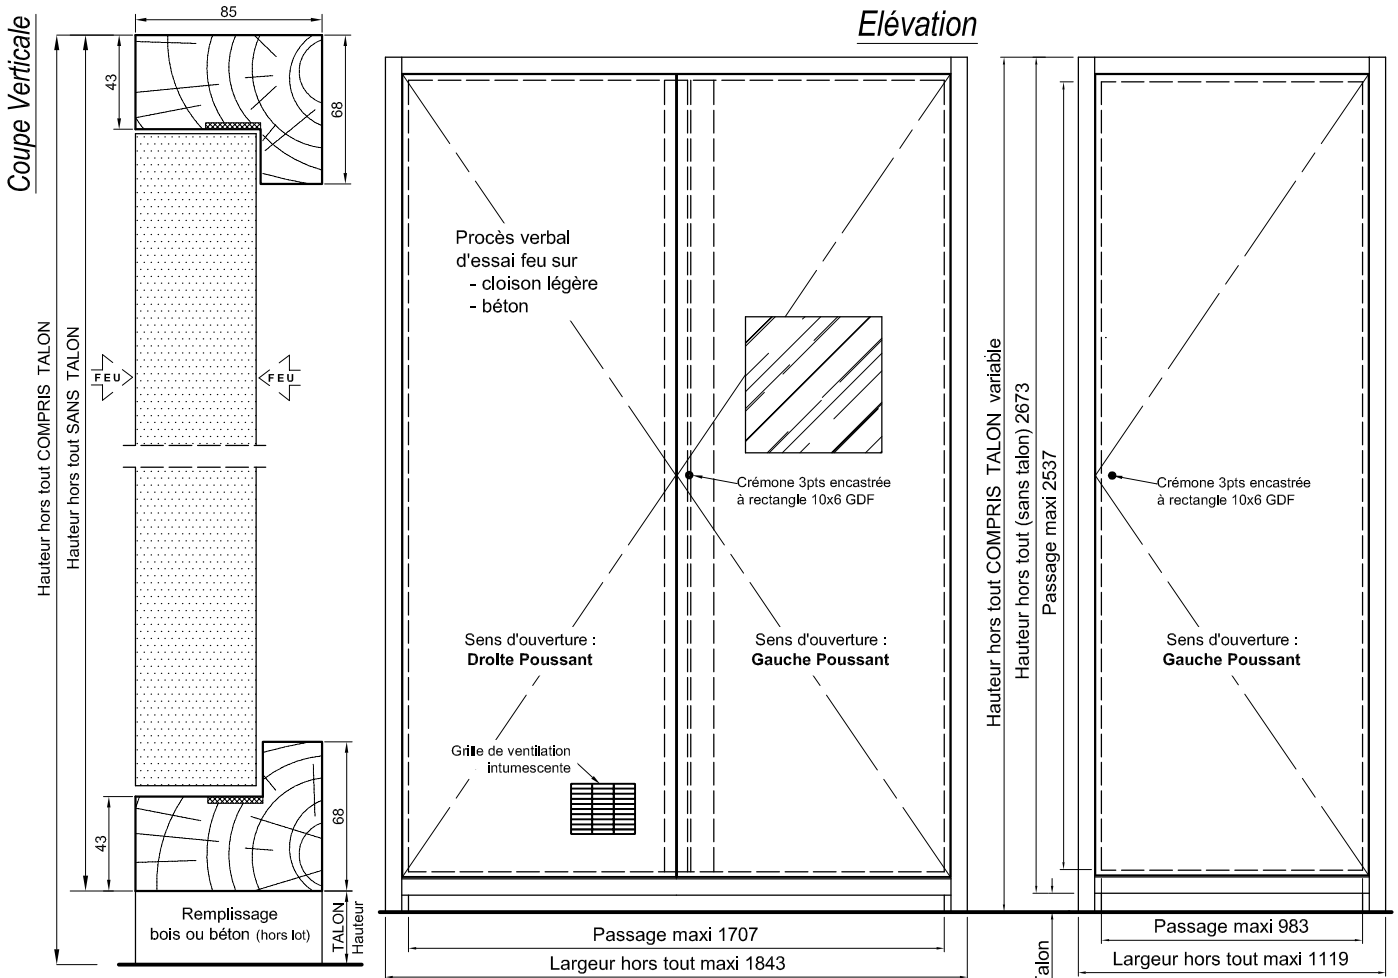

Sens du feu: Indifférent
BATI: Bois exotique 85 x 68 mm (massif ou lamellé collé)
PORTES: Médium 55 mm
IMPOSTE: Médium 55 mm
FERMETURE: Crémone encastrée 3 pts à rectangle 10 x 6 GDF et verrous
FERRAGE: 3 charnières encastrées **ouverture à 180°**
 3 pions anti-dégondage
JOINT: Intumescent
OPTIONS: Crémone encastrée 3 pts à *cylindre européen (*hors lot)
 Targette encastrée manuelle rectangle 10 x 6 GDF
 Targette encastrée manuelle triangle EDF
 Finition: Stratifié, Placage bois
 Talon pour remplissage bois ou *béton (*hors lot)
 Grille de ventilation intumescente 225 x 200
 Oculus 400 x 400

EXISTE AUSSI AVEC :

- Version médicalisée
 (voir page 4.9000)

Sens du feu: Indifférent
BATI: Bois exotique 85 x 68 mm (massif ou lamellé collé)
PORTES: Médium 55 mm
FERMETURE: Crémone encastrée 3 pts à rectangle 10 x 6 GDF et verrous
FERRAGE: 3 charnières encastrées **ouverture à 180°**
 3 pions anti-dégondage
JOINT: Intumescent
OPTIONS: Crémone encastrée 3 pts à *cylindre européen (*hors lot)
 Targette encastrée manuelle rectangle 10 x 6 GDF
 Targette encastrée manuelle triangle EDF
 Finition: Stratifié, Placage bois
 Talon pour remplissage bois ou *béton (*hors lot)
 Grille de ventilation intumescente 225 x 200
 Oculus 400 x 400

Façade de gaine technique El₂ 60

Gamme "GaineFeu"

P.V. feu EFECTIS N° 10-A-356 et extension 11/1

Facade sans imposte (Finition à peindre)

GCF 60 K180 XL SI

Extra Large

Délai de livraison : 3 à 4 semaines

EXISTE AUSSI AVEC :
 - Version médicalisée (voir page 4.9000)