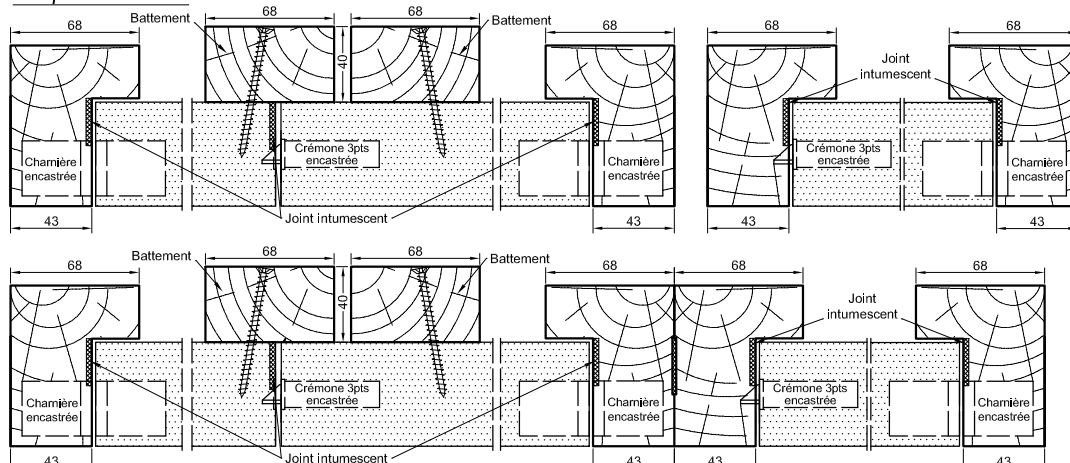

Sens du feu: Indifférent
BATI: Bois exotique 85 x 68 mm (massif ou lamellé collé)
PORTES: Médium 55 mm
IMPOSTE: Médium 55 mm
FERMETURE: Crémone encastrée 3 pts à rectangle 10 x 6 GDF et verrous
FERRAGE: 3 charnières encastrées **ouverture à 180°**
 3 pions anti-dégondage
JOINT: Intumescent
OPTIONS: Crémone encastrée 3 pts à *cylindre européen (*hors lot)
 Targette encastrée manuelle rectangle 10 x 6 GDF
 Targette encastrée manuelle triangle EDF
 Finition: Stratifié, Placage bois
 Talon pour remplissage bois ou *béton (*hors lot)
 Grille de ventilation intumescente 225 x 200
 Oculus 400 x 400

Façade de gaine technique El₂ 60

Gamme "GaineFeu"

P.V. feu EFECTIS N° 10-A-356 et extension 11/1

Facade avec imposte (Finition à peindre)

GCF 60 K180 XL

Extra Large

Délai de livraison : 3 à 4 semaines

Coupe horizontale

EXISTE AUSSI AVEC :

- Version médicalisée
 (voir page 4.9000)

Sens du feu: Indifférent
BATI: Bois exotique 85 x 68 mm (massif ou lamellé collé)
PORTES: Médium 55 mm
FERMETURE: Crémone encastrée 3 pts à rectangle 10 x 6 GDF et verrous
FERRAGE: 3 charnières encastrées **ouverture à 180°**
 3 pions anti-dégondage
JOINT: Intumescent
OPTIONS: Crémone encastrée 3 pts à *cylindre européen (*hors lot)
 Targette encastrée manuelle rectangle 10 x 6 GDF
 Targette encastrée manuelle triangle EDF
 Finition: Stratifié, Placage bois
 Talon pour remplissage bois ou *béton (*hors lot)
 Grille de ventilation intumescente 225 x 200
 Oculus 400 x 400