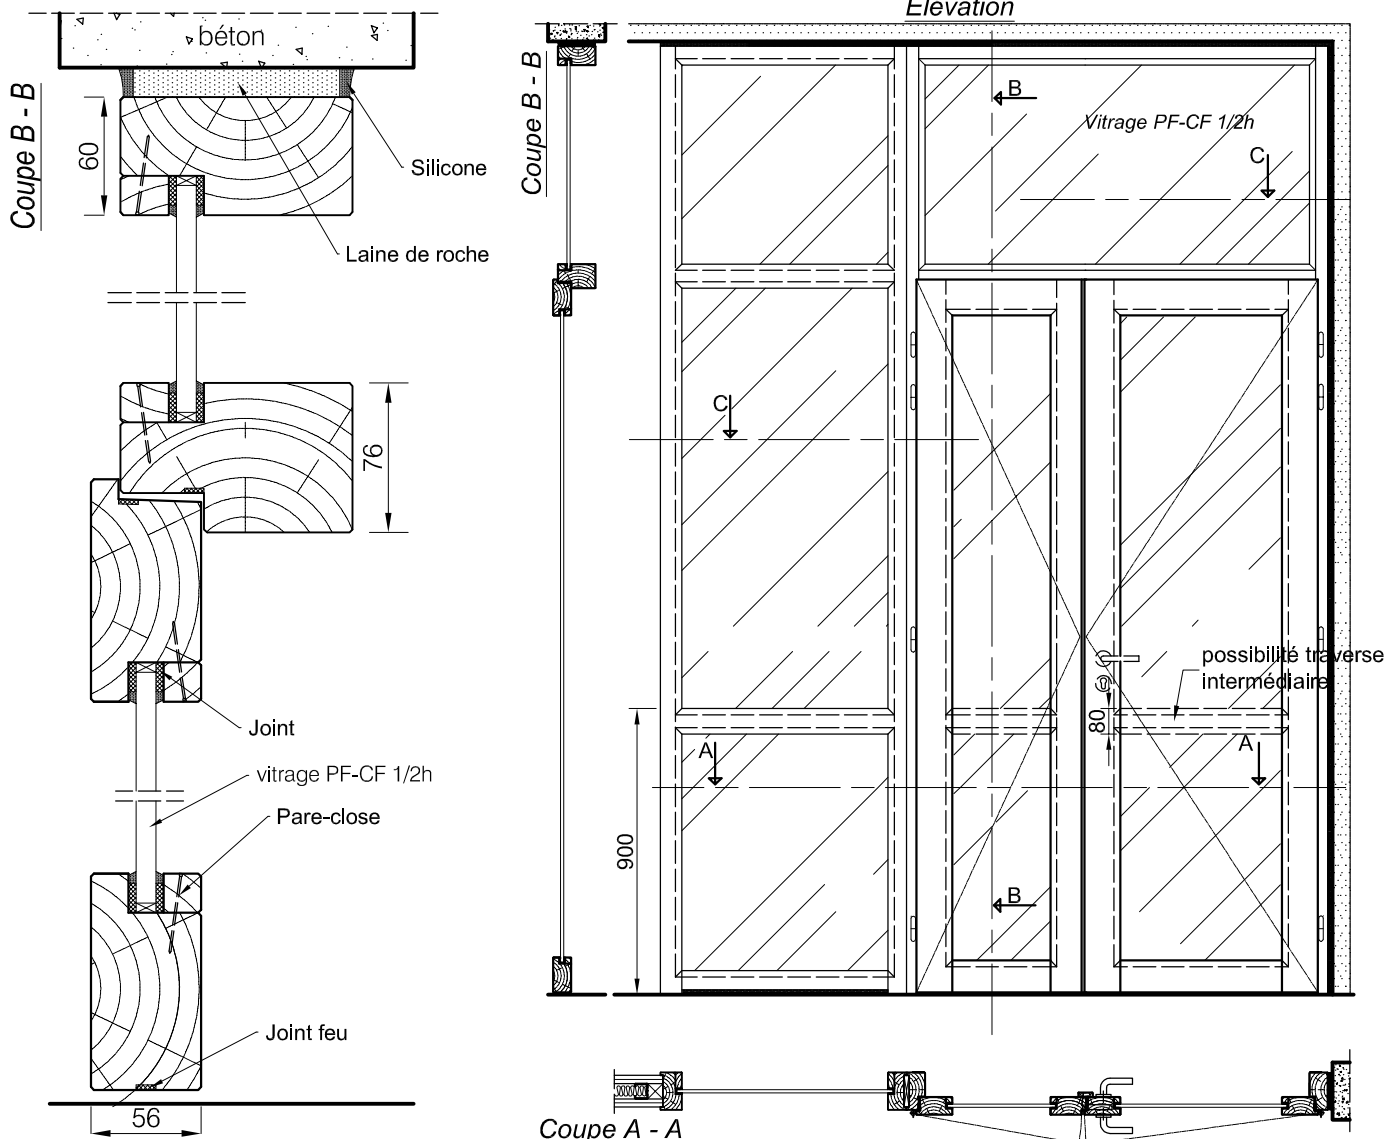

Sens du feu : **Indifférent**
 BATI : Bois exotique
 PORTES : Bois exotique
 VITRAGE : PF-CF 1/2h
 FERMETURE : Serrure à *cylindre européen (*hors lot)
 FERRAGE : 8 paumelles contre coudées 140 x 60 x 70
 JOINTS : Joint feu
 OPTIONS : Ferme porte en applique côté paumelles
 Crémone en applique côté paumelles
 Serrure 3 points de fermeture
 Porte en feuillure avec paumelles 140 x 80
 Recouvrement sur cloison à préciser
 Traverse intermédiaire

Bloc porte vitré PF-CF 112h

P.V. feu suivant vitrage

BPV 2V PF-CF30

Délai de livraison : 3 à 4 semaines

Élévation

Coupe C - C