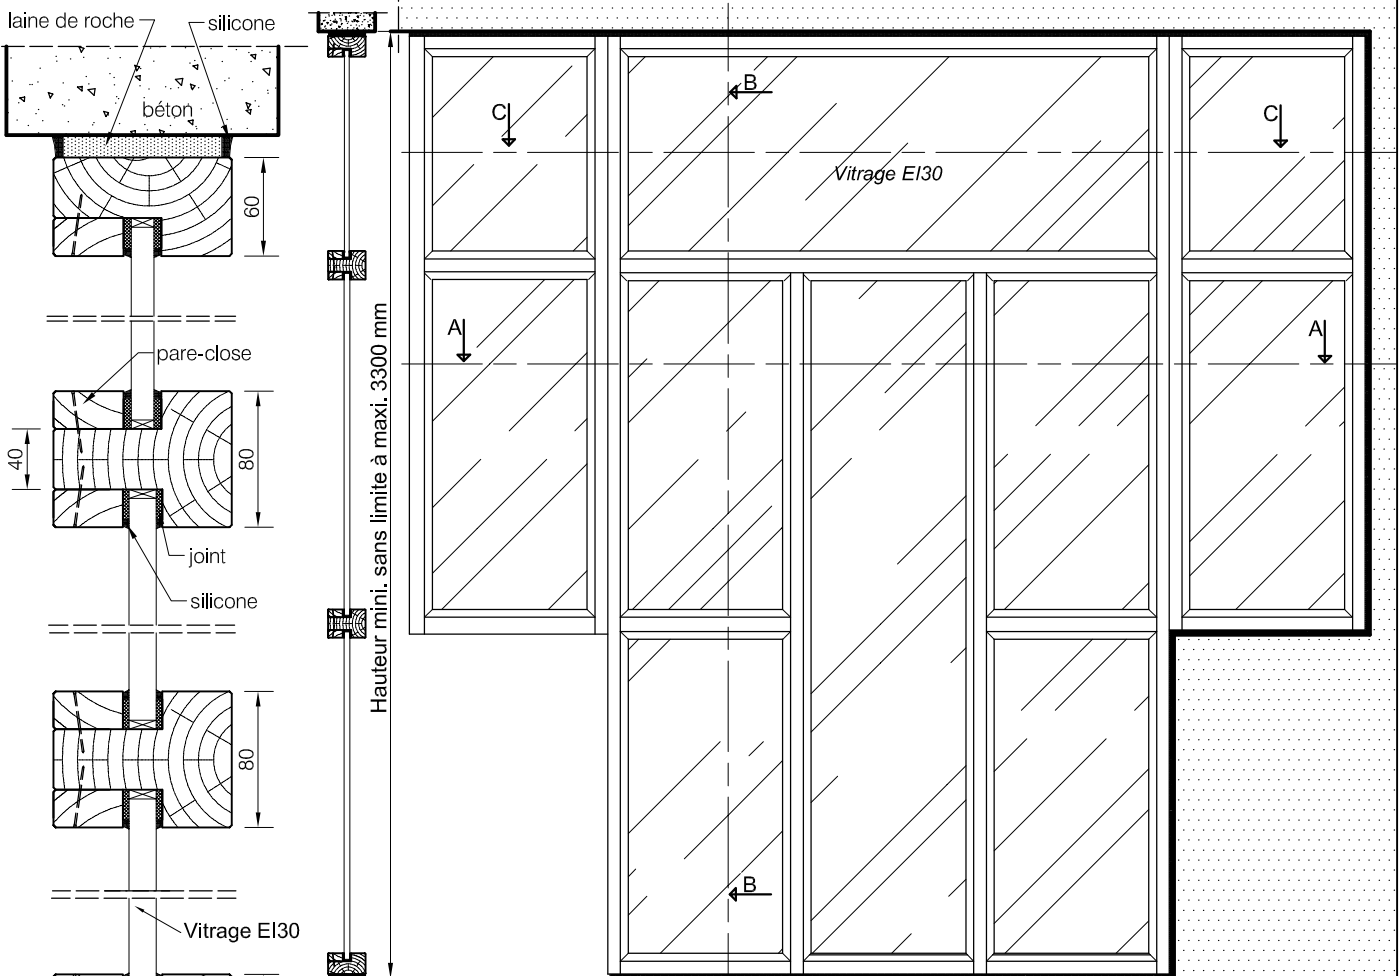

BATI : Bois exotique
 VITRAGE: EI30
 OPTIONS : Recouvrement sur cloison à préciser

Cloison vitrée EI30

PV feu suivant vitrage

CV EI30

Délai de livraison : 3 à 4 semaines

Coupe B - B

Élévation

Largeur mini. sans limite à maxi. infinie

Coupe A - A

Coupe C - C