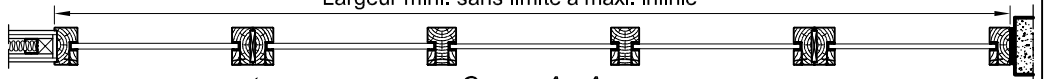

BATI : Bois exotique
 VITRAGE: EI30
 OPTIONS : Recouvrement sur cloison à préciser

Cloison vitrée EI30

PV feu suivant vitrage

CV EI30

Délai de livraison : 3 à 4 semaines

Coupe B - B

Élévation

Largeur mini. sans limite à maxi. infinie

Coupe A - A

Coupe C - C