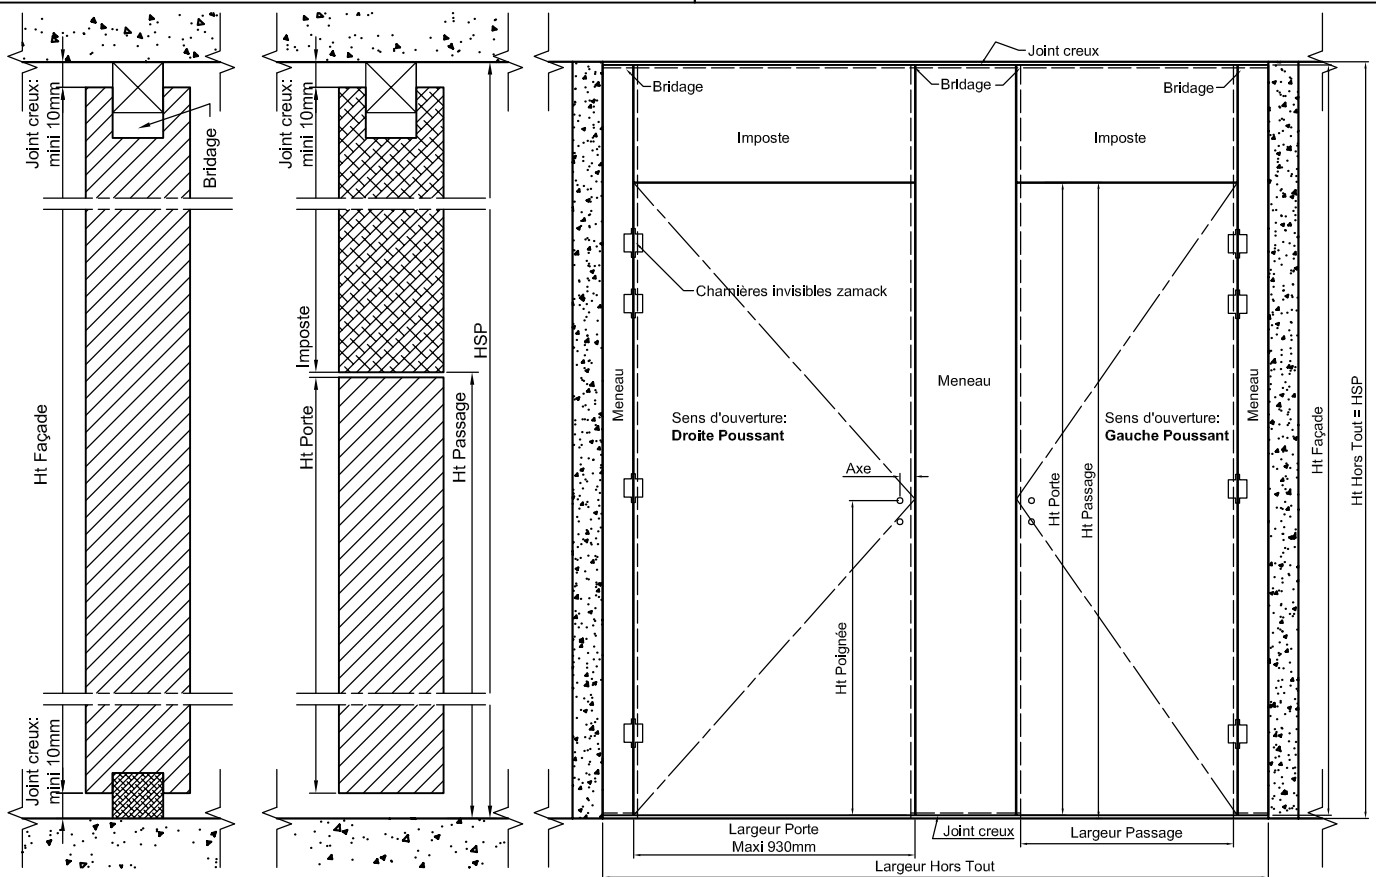

Serrure, Rosace,
Béquille et Gache
HORS LOT

Dimensions :

Portes & Meneaux : Largeur meneaux : entre 450 & 1000 mm
Largeur porte : 930 mm maximum
Hauteur porte variable

Imposte : Largeur meneaux : dito porte - Hauteur variable

FERMETURE:
Entaillage seul (fourniture hors lot des Béquilles, Rosaces, Boîtier de serrure et Gache)

OPTIONS:
4 paumelles hélicoïdales inox
Finition Stratifiée ou Placage bois
Épaisseur des panneaux: de 40 à 50mm
Feuillure entre porte & imposte
Joints acoustiques en rainures
Joints creux décoratifs

Façade sur charnières invisibles

FS-C-H
Bridage HAUT
Finition BRUTE

Exemples de compositions :

Façade sanitaire

PORTES & MENEAUX: (Largeur meneaux: entre 450 & 1200mm)
(Largeur porte: 930mm maximum)
Ame pleine, alaises BER, 2 faces médium brut

IMPOSTE & MENEAUX: (Largeur meneaux: inférieur à 450mm)
Ame BER, 2 faces médium brut

PLINTHE:
Bruts, à peindre sur site

CHANTS:
BER

TASSEAUX:
BER

FIXATION:
Invisibles & démontables, Bridage Bas

FERRAGE:
4 charnières invisibles zamack