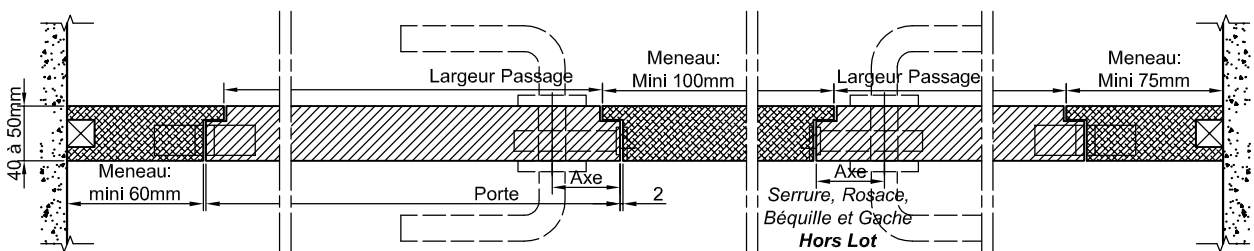

Serrure, Rosace,
Béquille et Gache
HORS LOT

Dimensions :

Portes & Meneaux : Largeur meneaux : entre 450 & 1000 mm
Largeur porte : 930 mm maximum
Hauteur porte variable

Imposte : Largeur meneaux : dito porte - Hauteur variable

IMPOSTE & MENEaux: (Largeur meneaux: inférieur à 450mm)
Ame BER, 2 faces médium brut

PLINTHE:
Bruts, à peindre sur site

CHANTS:
BER

TASSEaux:
BER

FIXATION:
Invisibles & démontables, Bridage Haut

FERRAGE:
4 charnières invisibles zamack

FERMETURE:
Entaillage seul (fourniture hors lot des Béquilles, Rosaces, Boîtier de serrure et Gache)

OPTIONS:
4 paumelles hélicoïdales inox
Finition Stratifiée ou Placage bois
Épaisseur des panneaux: de 40 à 50mm
Feuillure entre porte & imposte
Joints acoustiques en rainures
Joints creux décoratifs

Façade sur charnières invisibles

FS-C-H
Bridage HAUT
Finition BRUTE

Exemples de compositions :

Façade sanitaire

PORTES & MENEAUX: (Largeur meneaux: entre 450 & 1200mm)
(Largeur porte: 930mm maximum)
Ame pleine, alaises BER, 2 faces médium brut