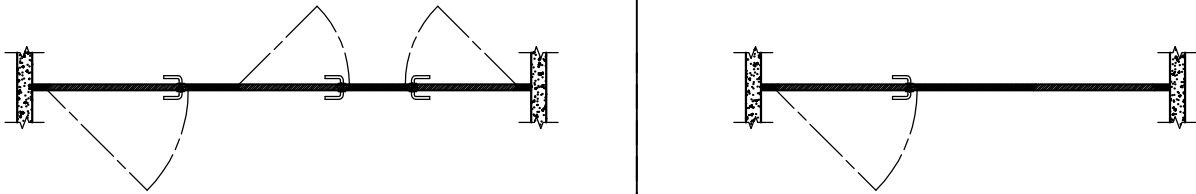

IMPOSTE & MENEaux: (Largeur meneaux: inférieur à 450mm)
Ame BER, 2 faces médium brut

PLINTHE:
Bruts, à peindre sur site

CHANTS:
BER

TASSEaux:
BER

FIXATION:
Invisibles & démontables, Bridage Haut

FERRAGE:
4 charnières invisibles zamack

FERMETURE:
Entaillage seul (fourniture hors lot des Béquilles, Rosaces, Boîtier de serrure et Gache)

OPTIONS:
4 paumelles hélicoïdales inox
Finition Stratifiée ou Placage bois
Épaisseur des panneaux: de 40 à 50mm
Feuillure entre porte & imposte
Joints acoustiques en rainures
Joints creux décoratifs

Façade sur charnières invisibles

FS-C-H
Bridage HAUT
Finition BRUTE

Exemples de compositions :

Façade sanitaire

PORTES & MENEAUX: (Largeur meneaux: entre 450 & 1200mm)
(Largeur porte: 930mm maximum)
Ame pleine, alaises BER, 2 faces médium brut

IMPOSTE & MENEAUX: (Largeur meneaux: inférieur à 450mm)
Ame BER, 2 faces médium brut

PLINTHE:
Bruts, à peindre sur site

CHANTS:
BER

TASSEAUX:
BER

FIXATION:
Invisibles & démontables, Bridage Bas

FERRAGE:
4 charnières invisibles zamack