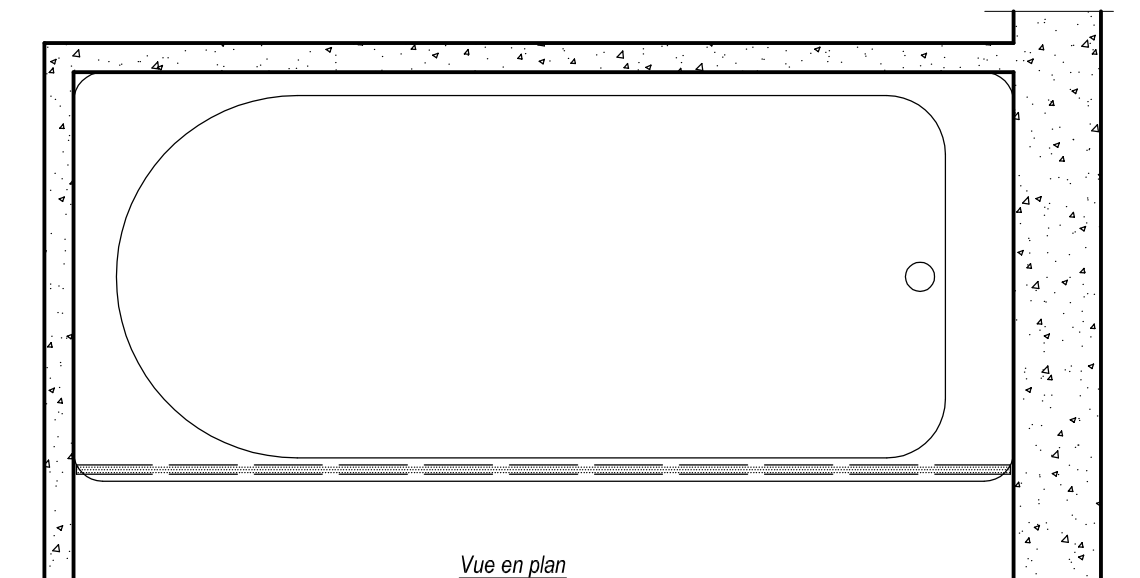

PANNEAUX : Mélaminé blanc 19 mm
Chants plaqués
2 verrins de réglage

OPTIONS : Mélaminé blanc CTHB 19mm
Mélaminé décor standard ou CTBH 19mm
Stratifié uni ou ton bois
Retour de tablier

Tablier de baignoire

Schéma de principe

Modèle TB

Délai de livraison : 1 à 2 semaines

Vue en plan

Coupe de principe