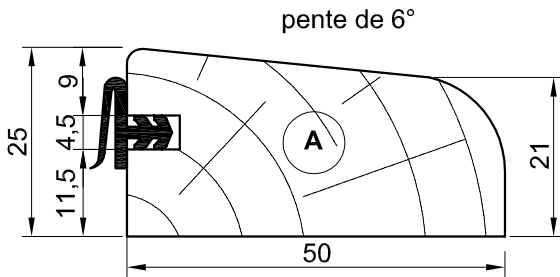

ESSENCE: Bois exotique rouge
LONGUEUR: 950mm
JOINT: Isophonique
OPTIONS : Autres essences ou autres longueurs et sections :
Nous consulter.

Seuils à la Suisse

Schéma de principe

SEP

à peindre

SEV

à vernir

sur demande

Délai de livraison : 1 à 2 semaines