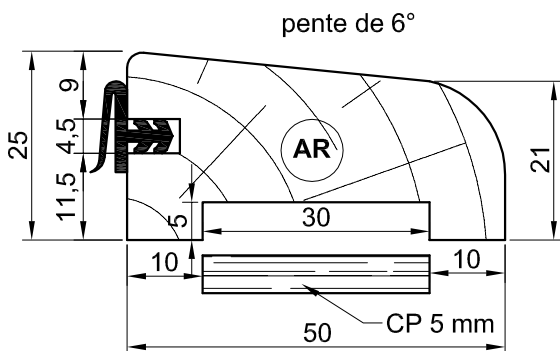

ESSENCE: Bois exotique rouge
LONGUEUR: 950mm
JOINT: Isophonique
OPTIONS : Autres essences ou autres longueurs et sections :
Nous consulter.

Seuils à la Suisse

Schéma de principe

SEP

à peindre

SEV

à vernir

sur demande

Délai de livraison : 1 à 2 semaines