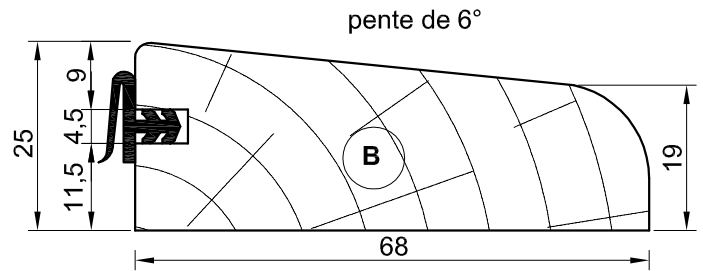

ESSENCE: Bois exotique rouge
LONGUEUR: 950mm
JOINT: Isophonique
OPTIONS : Autres essences ou autres longueurs et sections :
Nous consulter.

Seuils à la Suisse

Schéma de principe

SEP

à peindre

SEV

à vernir

sur demande

Délai de livraison : 1 à 2 semaines