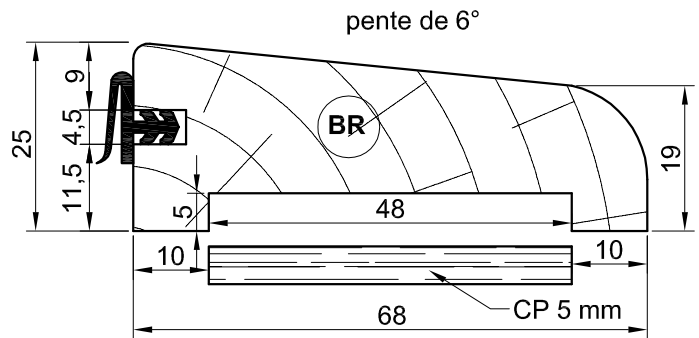

ESSENCE: Bois exotique rouge
LONGUEUR: 950mm
JOINT: Isophonique
OPTIONS : Autres essences ou autres longueurs et sections :
Nous consulter.

Seuils à la Suisse

Schéma de principe

SEP

à peindre

SEV

à vernir

sur demande

Délai de livraison : 1 à 2 semaines