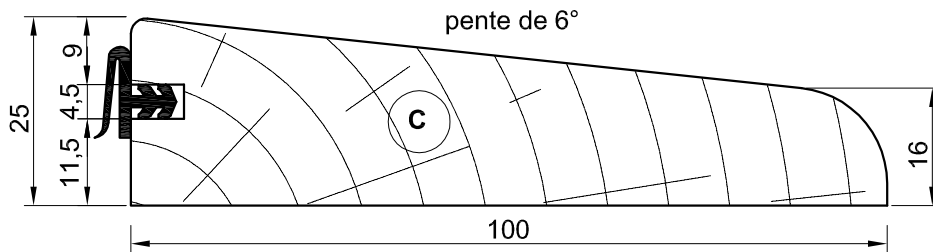

ESSENCE: Bois exotique rouge
LONGUEUR: 950mm
JOINT: Isophonique
OPTIONS : Autres essences ou autres longueurs et sections :
Nous consulter.

Seuils à la Suisse

Schéma de principe

SEP

à peindre

SEV

à vernir

sur demande

Délai de livraison : 1 à 2 semaines