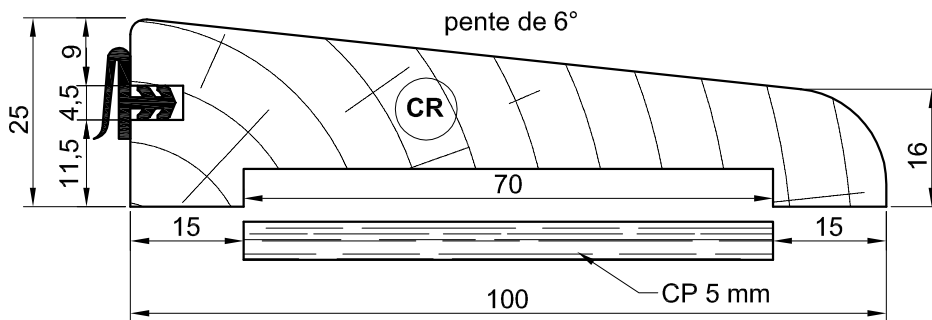

ESSENCE: Bois exotique rouge
 LONGUEUR: 950mm
 JOINT: Isophonique
 OPTIONS : Autres essences ou autres longueurs et sections :
 Nous consulter.

Seuils à la Suisse

Schéma de principe

SEP

à peindre

SEV

à vernir

sur demande

Délai de livraison : 1 à 2 semaines

seuil réglementaire passage handicapés